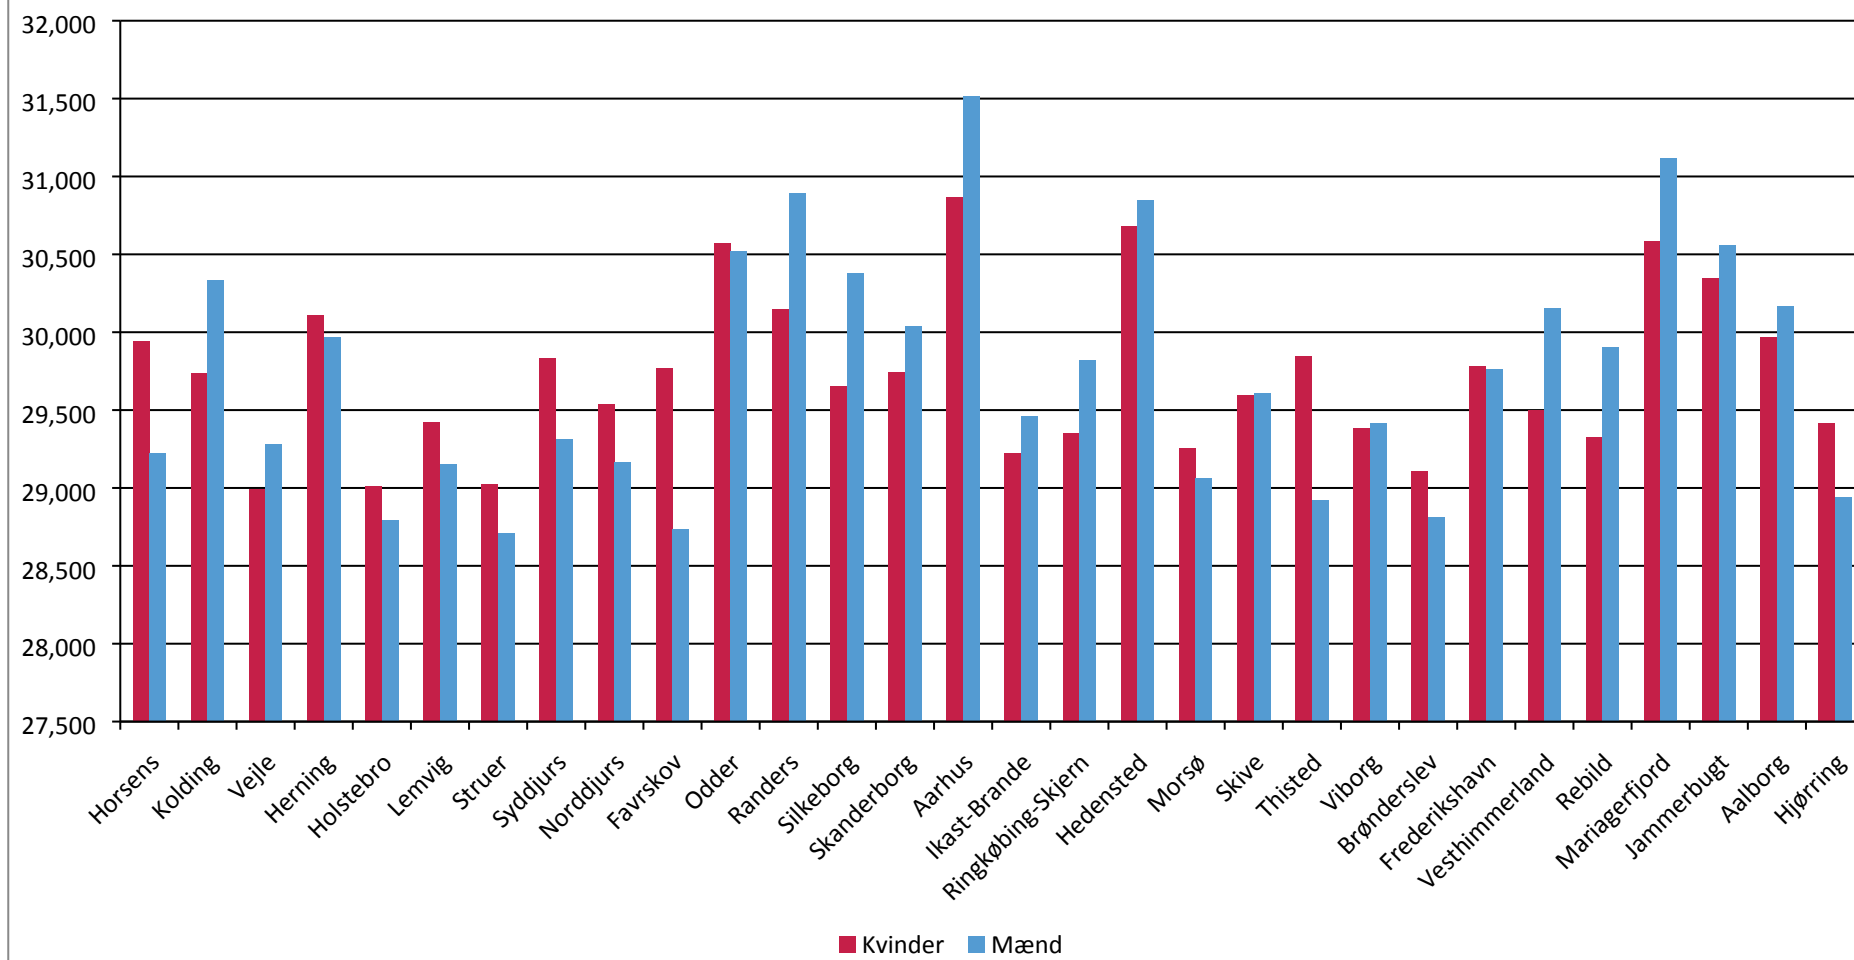

SOCIALPÆDAGGERNE

Figur 4 a: Nettoløn og lokallønsprocent for mænd og kvinder, socialpædagoger i basisstillinger, kommunerne, september 2019.

SOCIALPÆDAGOGERNE

Kommuner: socialpædagoger - basis, lokallønsprocent, sep. 2019

SOCIALPÆDAGOGERNE

Kommuner: socialpædagoger - basis, nettoløn, sep. 2019

SOCIALPÆDAGOGERNE

SOCIALPÆDAGOGERNE

Kommuner: socialpædagoger - basis, nettoløn, sep. 2019

SOCIALPÆDAGOGERNE

Kommuner: socialpædagoger - basis, lokallønsprocent, sep. 2019