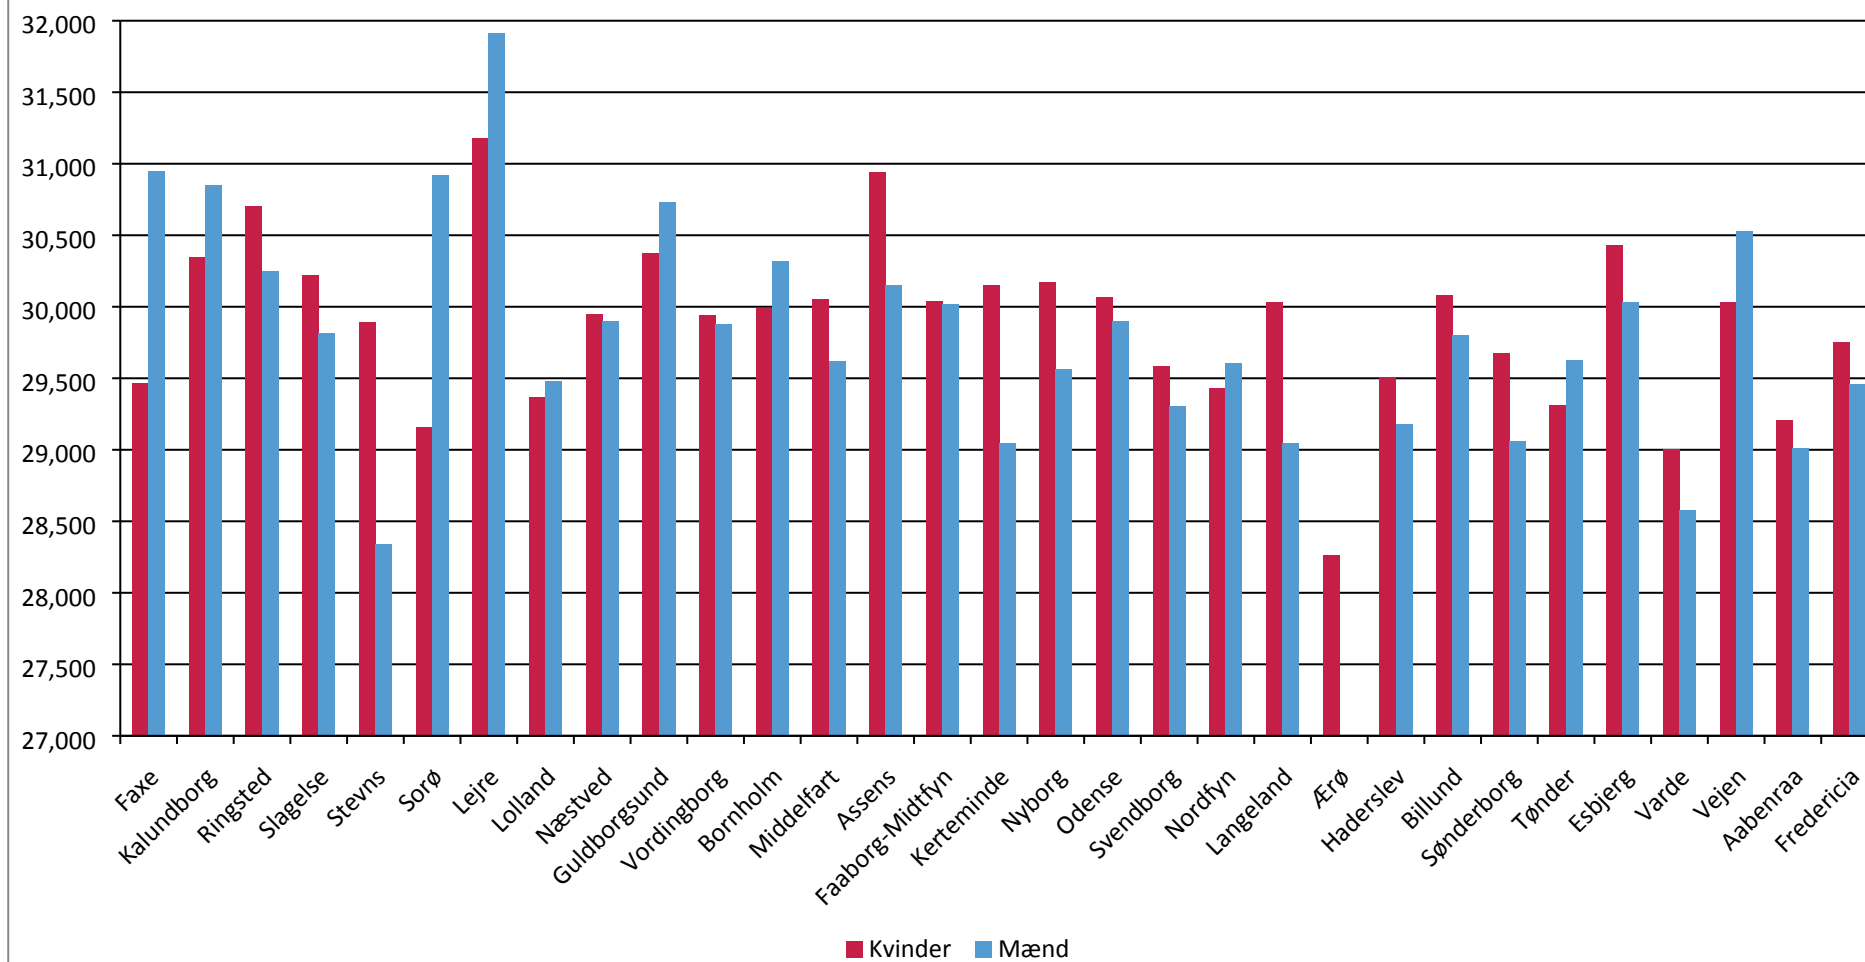

SOCIALPÆDAGOGERNE

Kommuner: socialpædagoger - basis, nettoløn, sep. 2019