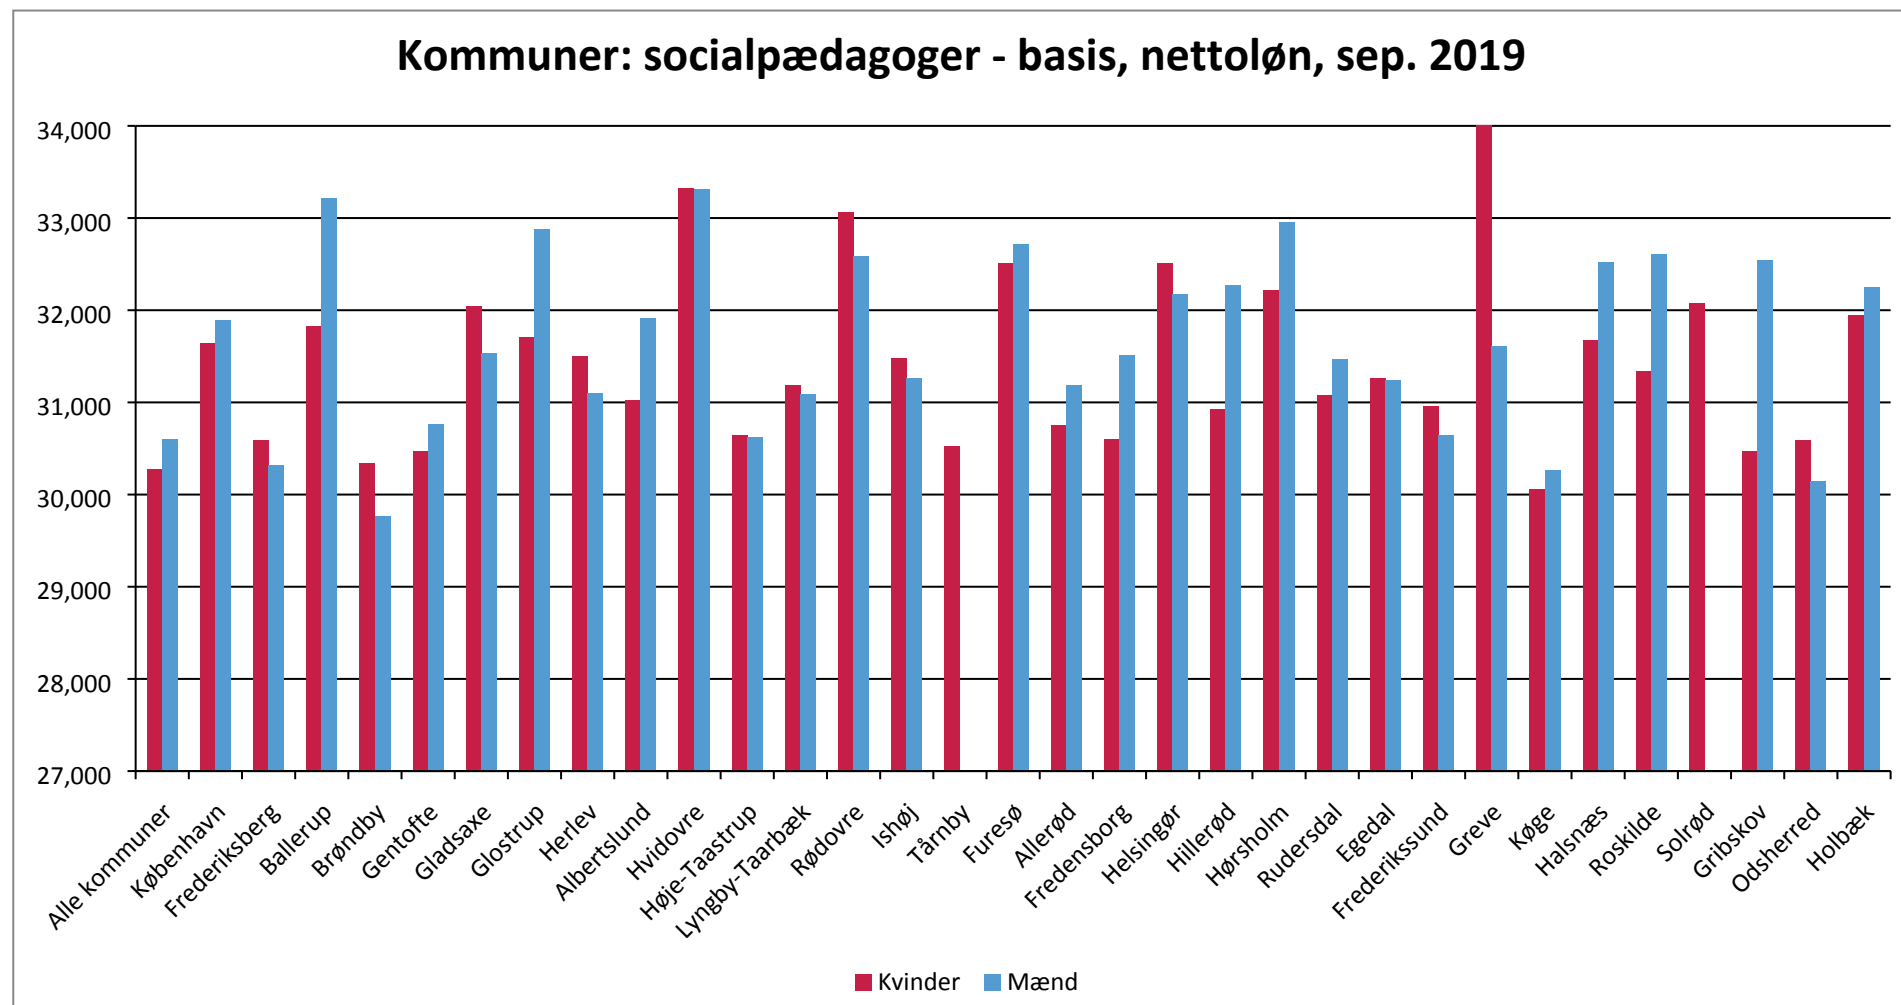

NOTAT

Kontakt:
Jens Finn Christensen
jfc@sl.dk
Dok.nr.
5522852
Sagsnr.
2020-SLCFV-01682

15-04-2020

Socialpædagogernes Ligelønsregnskab 2019 - bilag d:

Nettoløn og lokale løntillæg i procent for socialpædagoger i basisstillinger fordelt på køn, kommuner og regioner

SOCIALPÆDAGGERNE

Figur 4 a: Nettoløn og lokallønsprocent for mænd og kvinder, socialpædagoger i basisstillinger, kommunerne, september 2019.

SOCIALPÆDAGOGERNE

Kommuner: socialpædagoger - basis, lokallønsprocent, sep. 2019