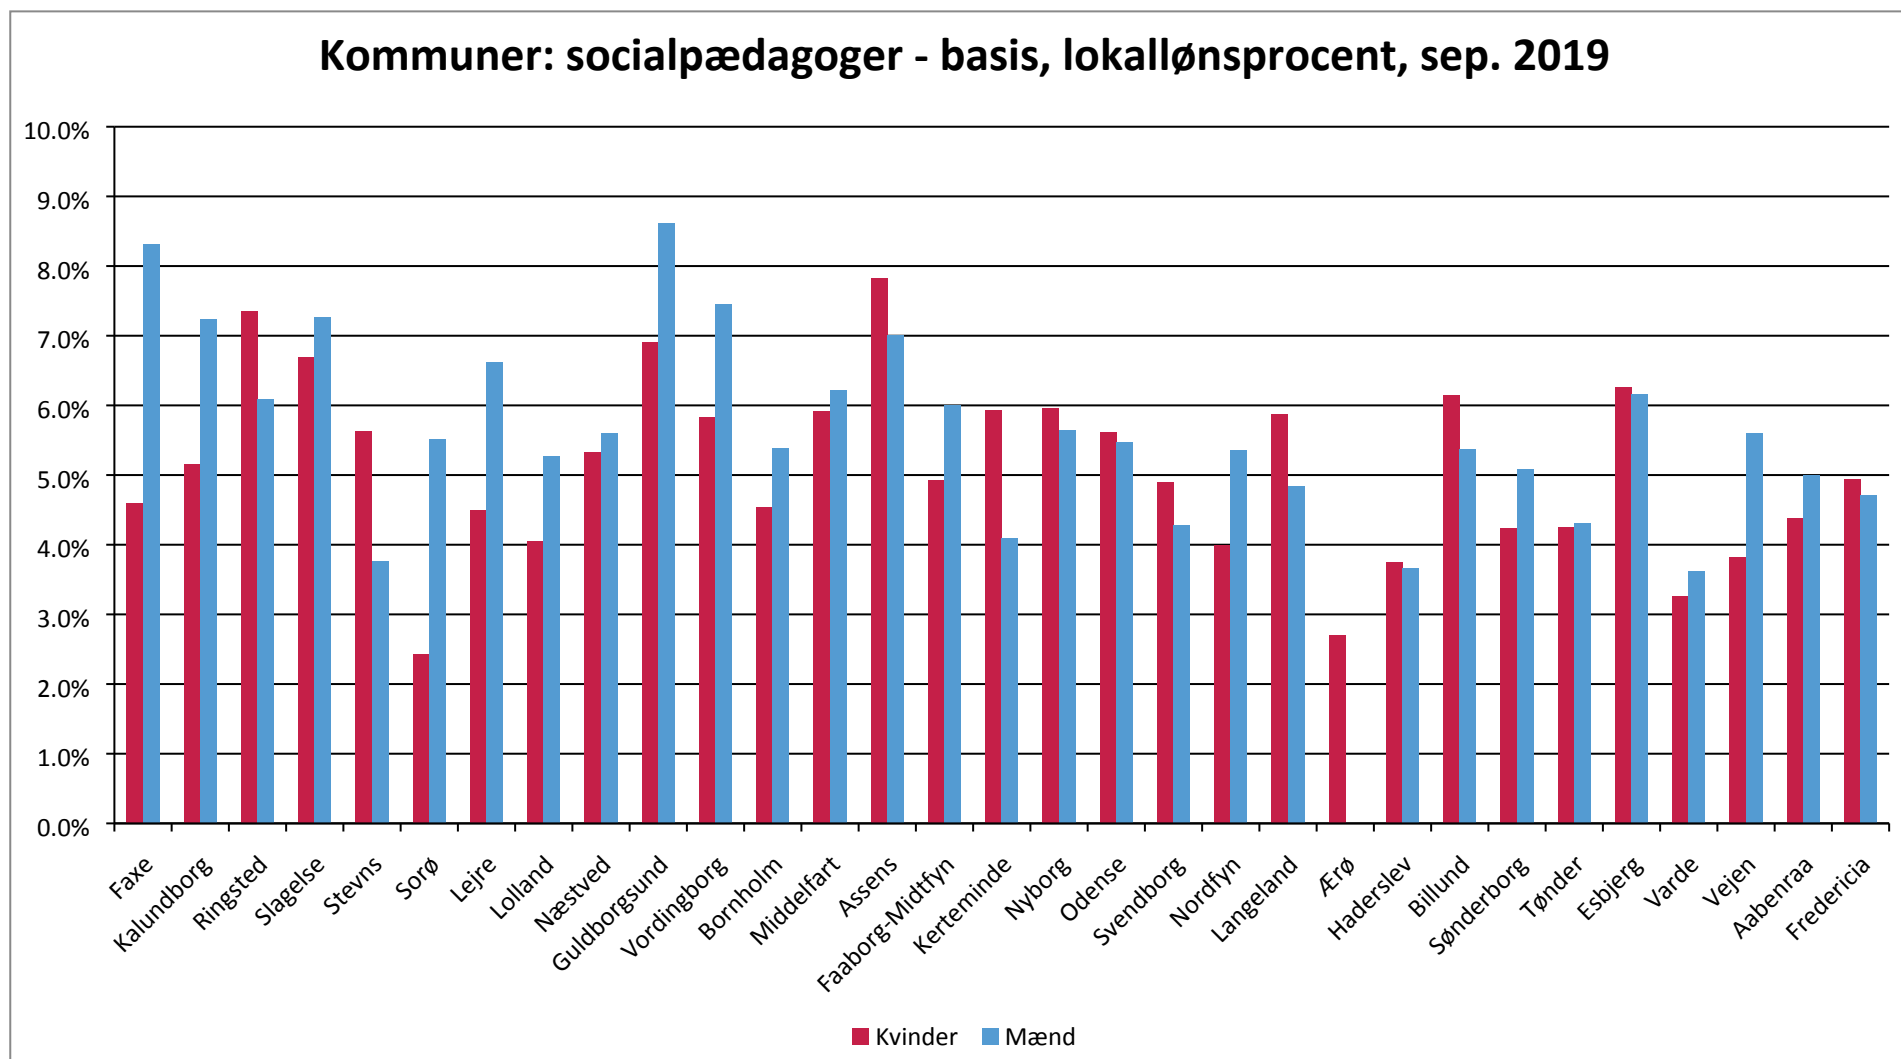

NOTAT

Kontakt:
Jens Finn Christensen
jfc@sl.dk
Dok.nr.
5522852
Sagsnr.
2020-SLCFV-01682

15-04-2020

Socialpædagogernes Ligelønsregnskab 2019 - bilag d:

Nettoløn og lokale løntillæg i procent for socialpædagoger i basisstillinger fordelt på køn, kommuner og regioner

SOCIALPÆDAGGERNE

Figur 4 a: Nettoløn og lokallønsprocent for mænd og kvinder, socialpædagoger i basisstillinger, kommunerne, september 2019.

SOCIALPÆDAGOGERNE

Kommuner: socialpædagoger - basis, lokallønsprocent, sep. 2019

SOCIALPÆDAGOGERNE

Kommuner: socialpædagoger - basis, nettoløn, sep. 2019

SOCIALPÆDAGOGERNE

SOCIALPÆDAGOGERNE

Kommuner: socialpædagoger - basis, nettoløn, sep. 2019

SOCIALPÆDAGOGERNE

Kommuner: socialpædagoger - basis, lokallønsprocent, sep. 2019