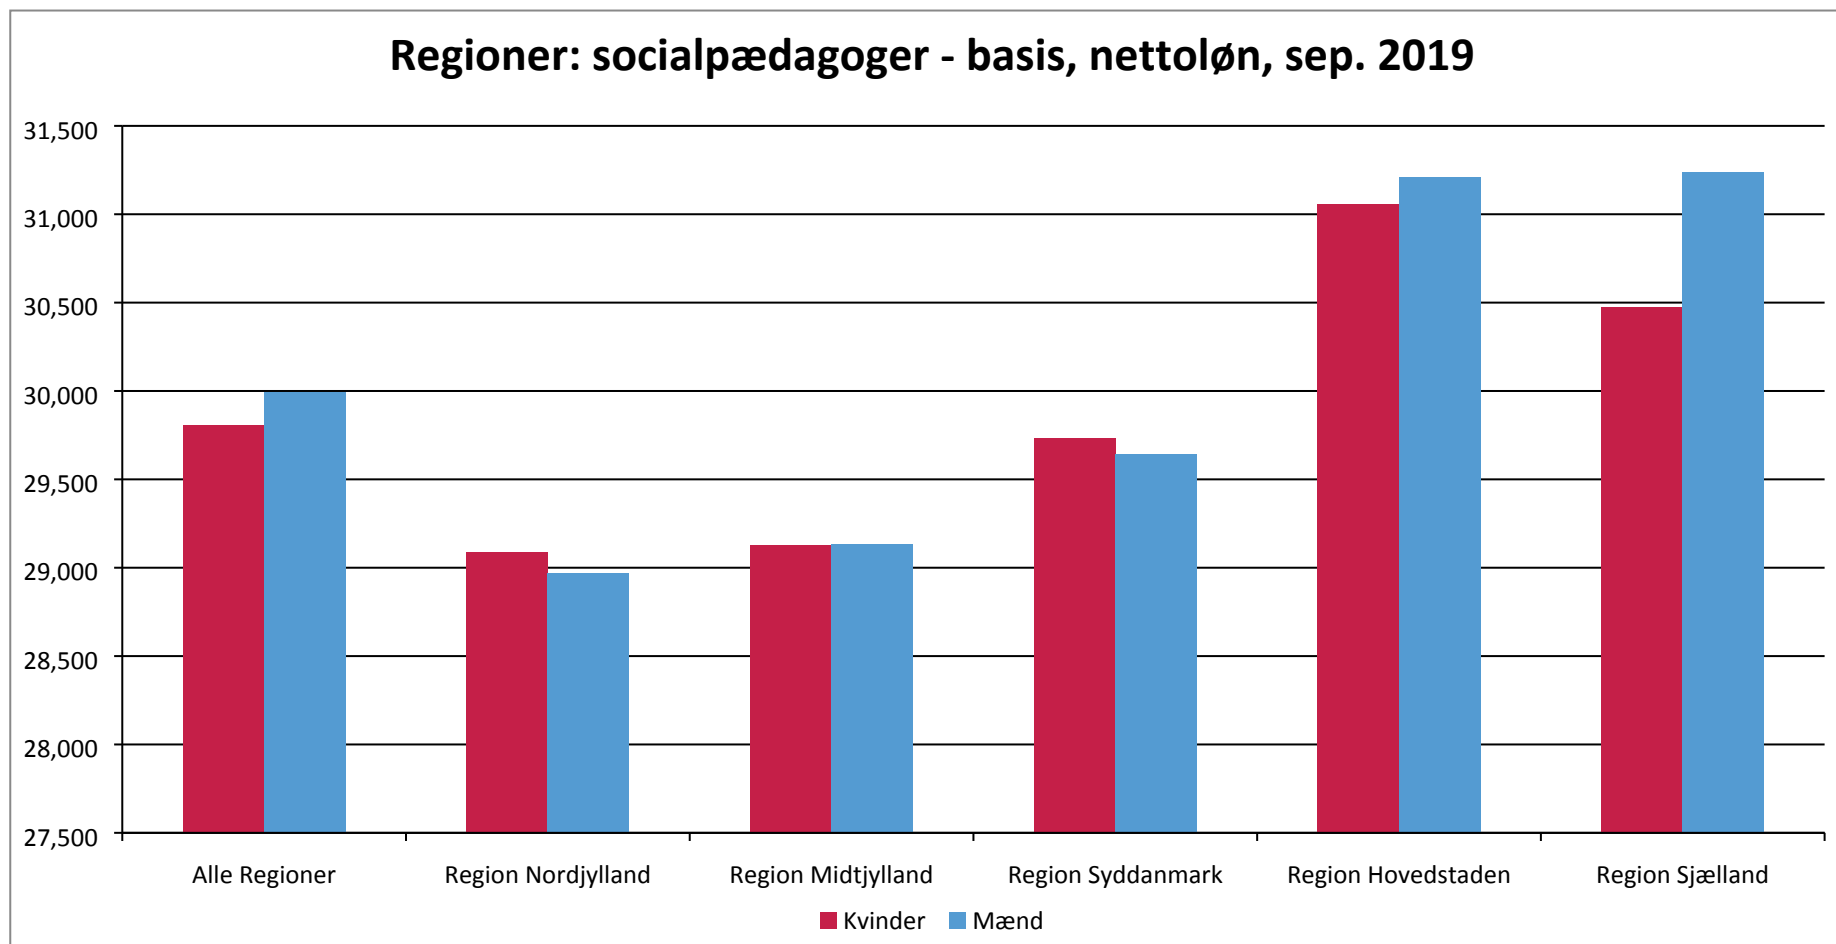

SOCIALPÆDAGGERNE

Figur 4 a: Nettoløn og lokallønsprocent for mænd og kvinder, socialpædagoger i basisstillinger, kommunerne, september 2019.

SOCIALPÆDAGOGERNE

Kommuner: socialpædagoger - basis, lokallønsprocent, sep. 2019

SOCIALPÆDAGOGERNE

Kommuner: socialpædagoger - basis, nettoløn, sep. 2019

SOCIALPÆDAGOGERNE

SOCIALPÆDAGOGERNE

Kommuner: socialpædagoger - basis, nettoløn, sep. 2019

SOCIALPÆDAGOGERNE

Kommuner: socialpædagoger - basis, lokallønsprocent, sep. 2019

SOCIALPÆDAGGERNE

Figur 4 b: Nettoløn og lokallønsprocent for mænd og kvinder, socialpædagoger i basisstillinger, regionerne, september 2019.

SOCIALPÆDAGOGERNE

Regioner: socialpædagoger - basis, lokallønsprocent, sep. 2019