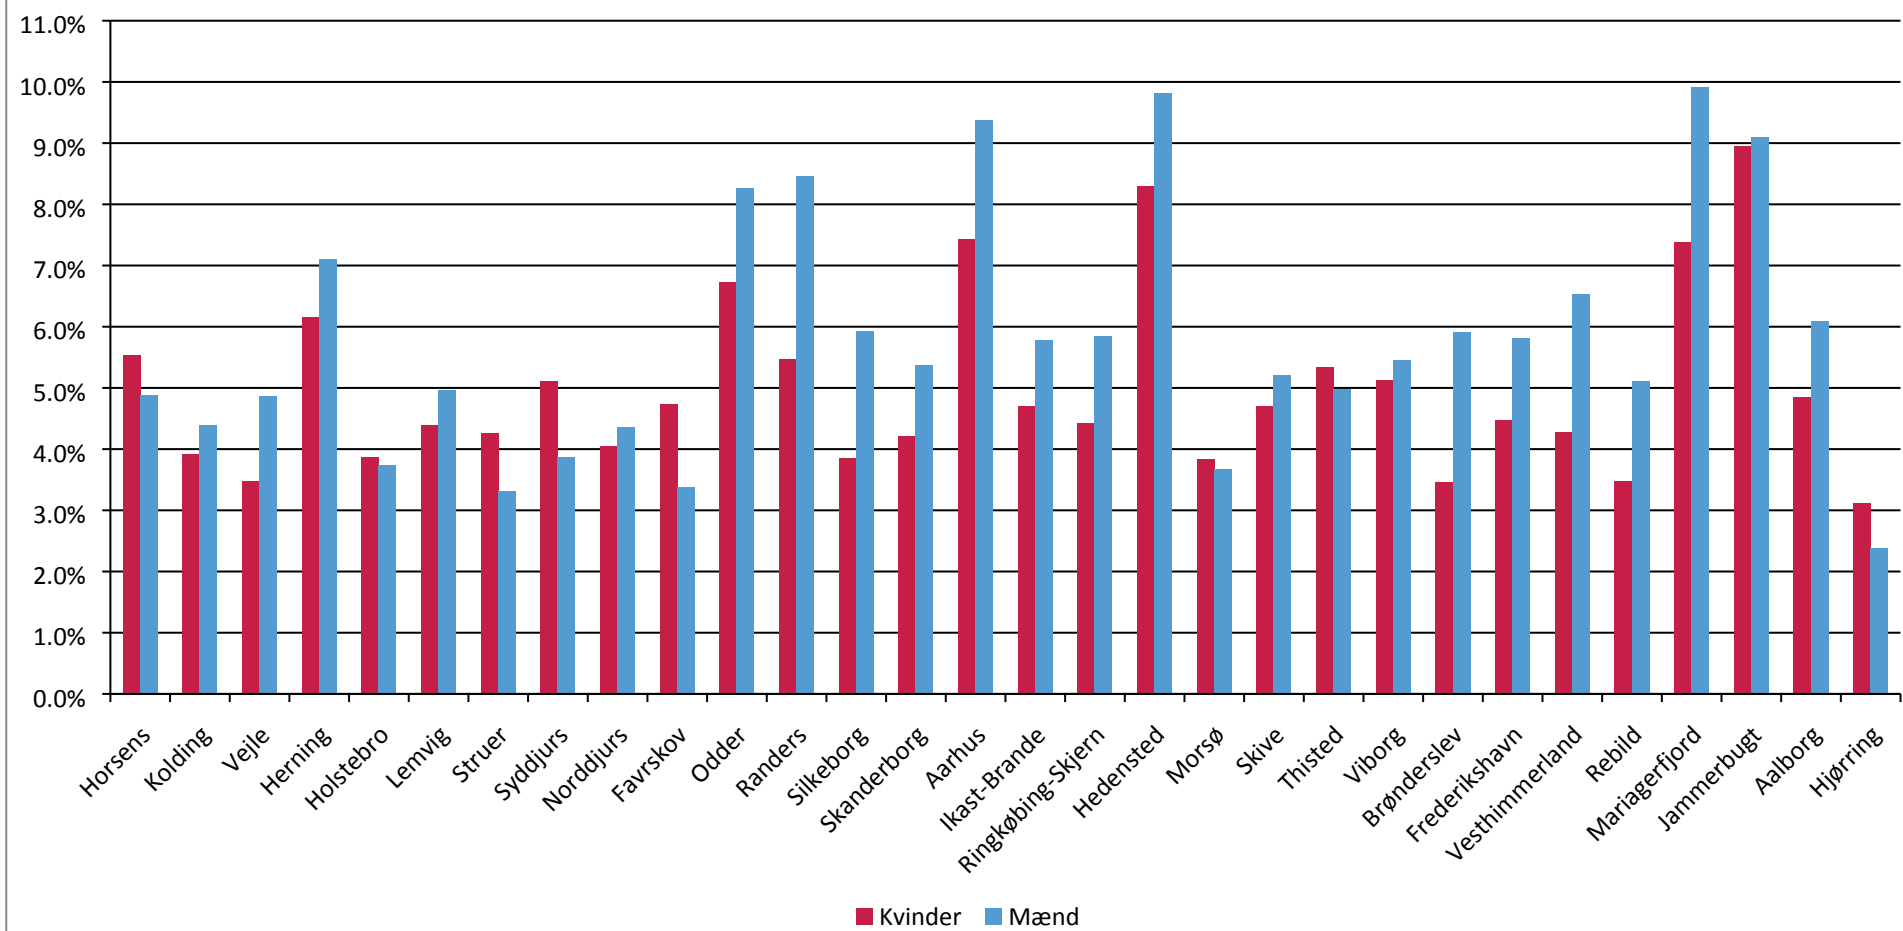

SOCIALPÆDAGGERNE

Figur 4 a: Nettoløn og lokallønsprocent for mænd og kvinder, socialpædagoger i basisstillinger, kommunerne, september 2019.

SOCIALPÆDAGOGERNE

Kommuner: socialpædagoger - basis, lokallønsprocent, sep. 2019

SOCIALPÆDAGOGERNE

Kommuner: socialpædagoger - basis, nettoløn, sep. 2019

SOCIALPÆDAGOGERNE

SOCIALPÆDAGOGERNE

Kommuner: socialpædagoger - basis, nettoløn, sep. 2019

SOCIALPÆDAGOGERNE

Kommuner: socialpædagoger - basis, lokallønsprocent, sep. 2019