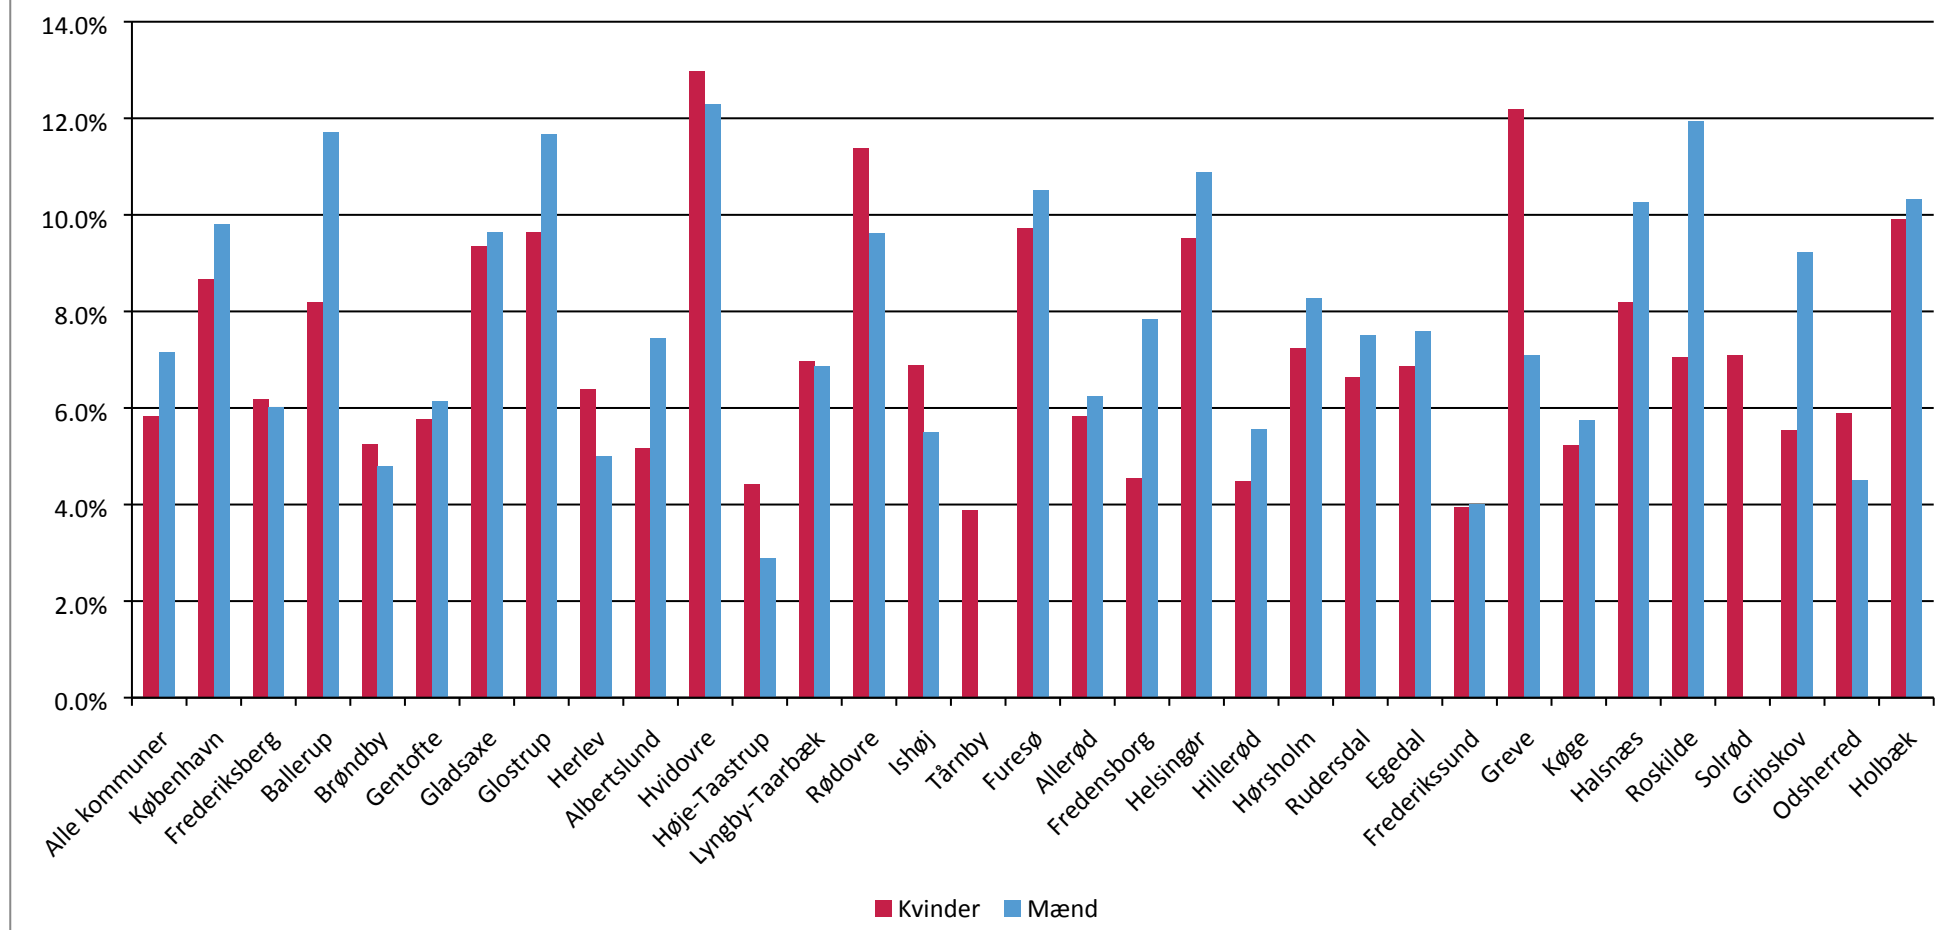

NOTAT

Kontakt:
Jens Finn Christensen
jfc@sl.dk
Dok.nr.
5522852
Sagsnr.
2020-SLCFV-01682

15-04-2020

Socialpædagogernes Ligelønsregnskab 2019 - bilag d:

Nettoløn og lokale løntillæg i procent for socialpædagoger i basisstillinger fordelt på køn, kommuner og regioner

SOCIALPÆDAGGERNE

Figur 4 a: Nettoløn og lokallønsprocent for mænd og kvinder, socialpædagoger i basisstillinger, kommunerne, september 2019.

SOCIALPÆDAGOGERNE

Kommuner: socialpædagoger - basis, lokallønsprocent, sep. 2019