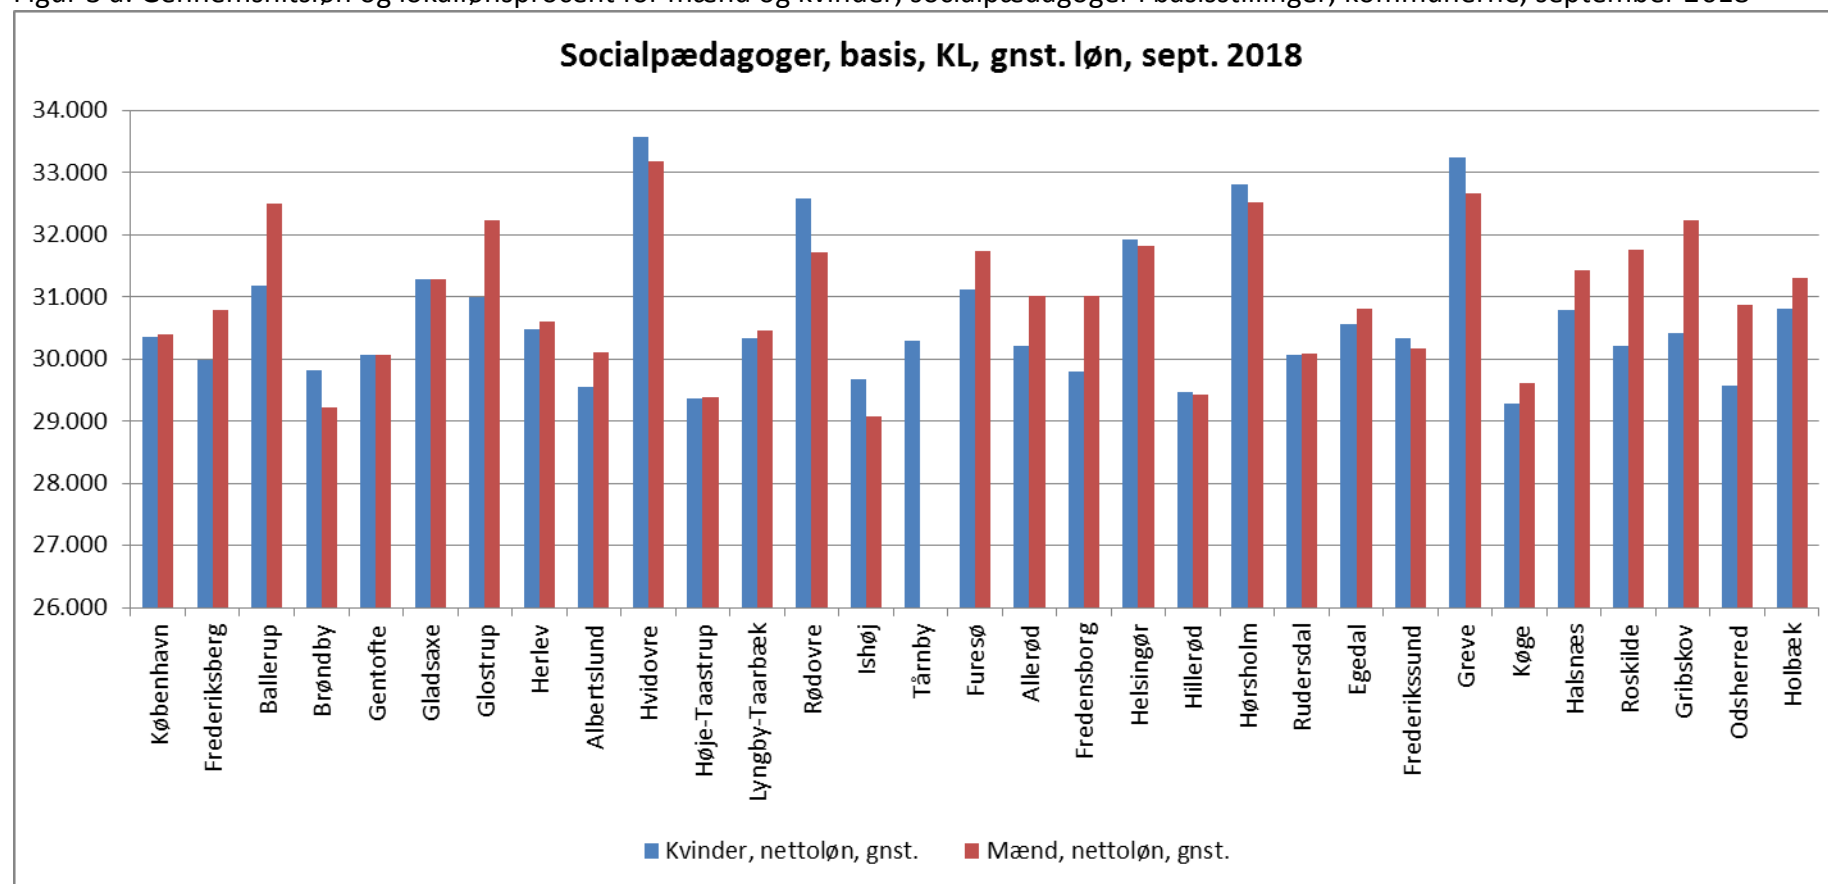

SOCIALPÆDAGGERNE

Figur 3 a: Gennemsnitsløn og lokallønsprocent for mænd og kvinder, socialpædagoger i basistillinger, kommunerne, september 2018