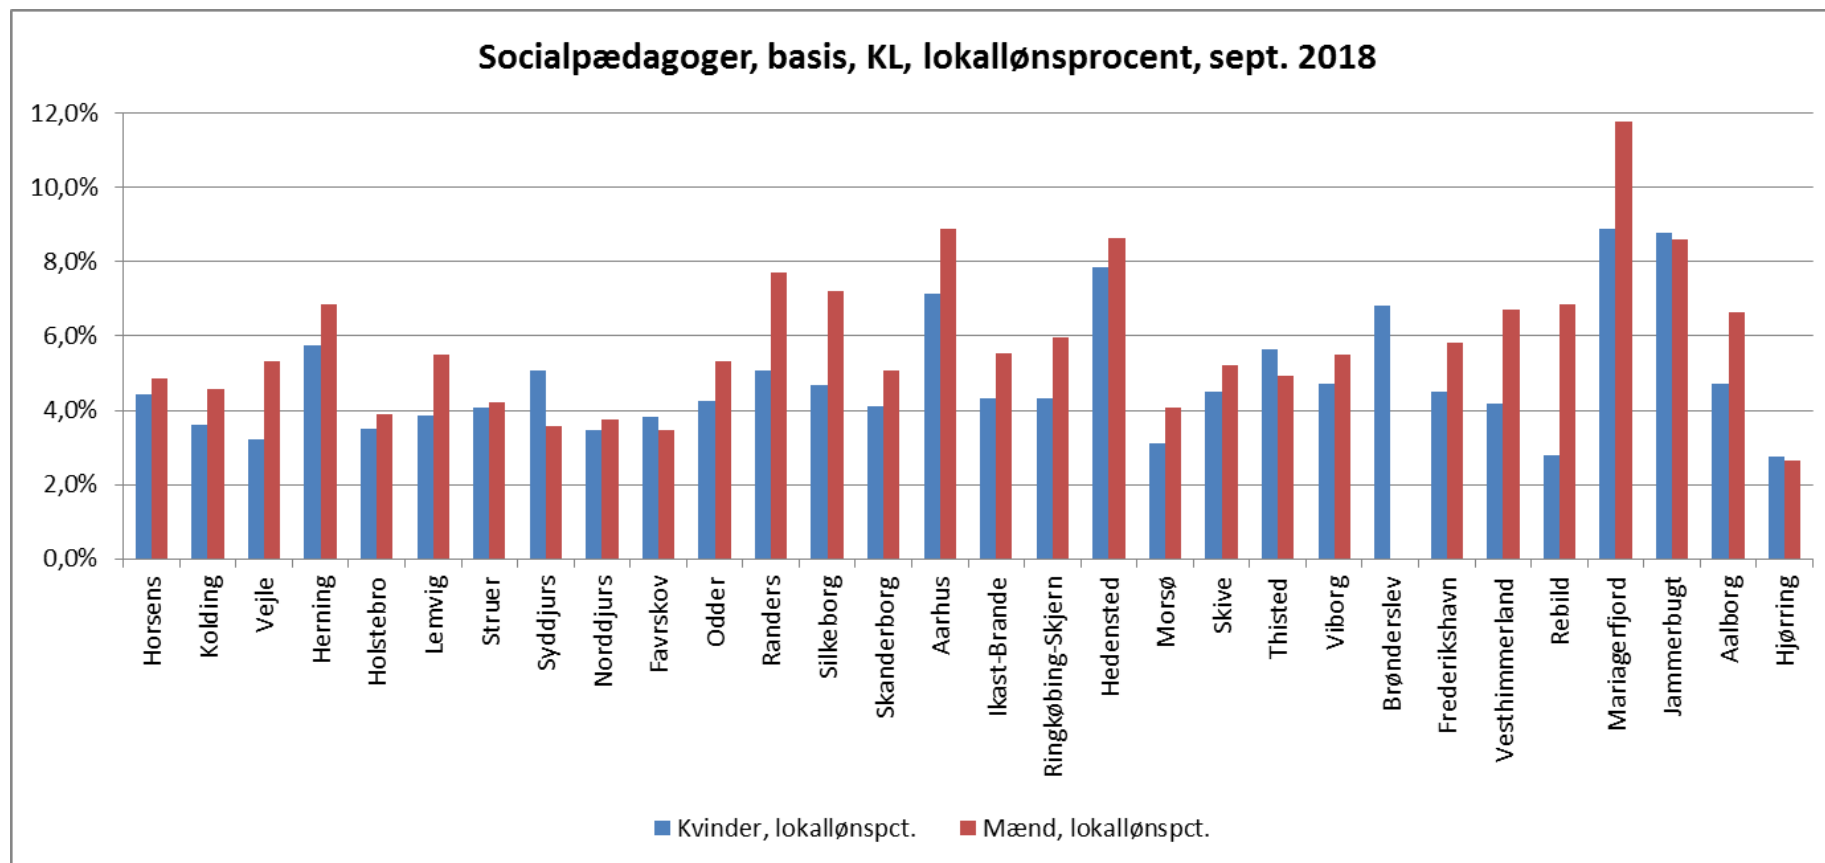

Figur 3 a og b nedenfor viser gennemsnitsløn og lokallønsprocent for Socialpædagoger i basisstillinger, døgninstitutioner, mænd og kvinder, i den enkelte kommune og den enkelte region.

SOCIALPÆDAGGERNE

Figur 3 a: Gennemsnitsløn og lokallønsprocent for mænd og kvinder, socialpædagoger i basistillinger, kommunerne, september 2018

SOCIALPÆDAGOGERNE

SOCIALPÆDAGOGERNE

SOCIALPÆDAGOGERNE

SOCIALPÆDAGOGERNE

SOCIALPÆDAGOGERNE

SOCIALPÆDAGGERNE

Figur 3 b: Gennemsnitsløn og lokallønsprocent for mænd og kvinder, Socialpædagoger i basisstillinger, døgninstitutioner, regionerne, september 2018

SOCIALPÆDAGOGERNE