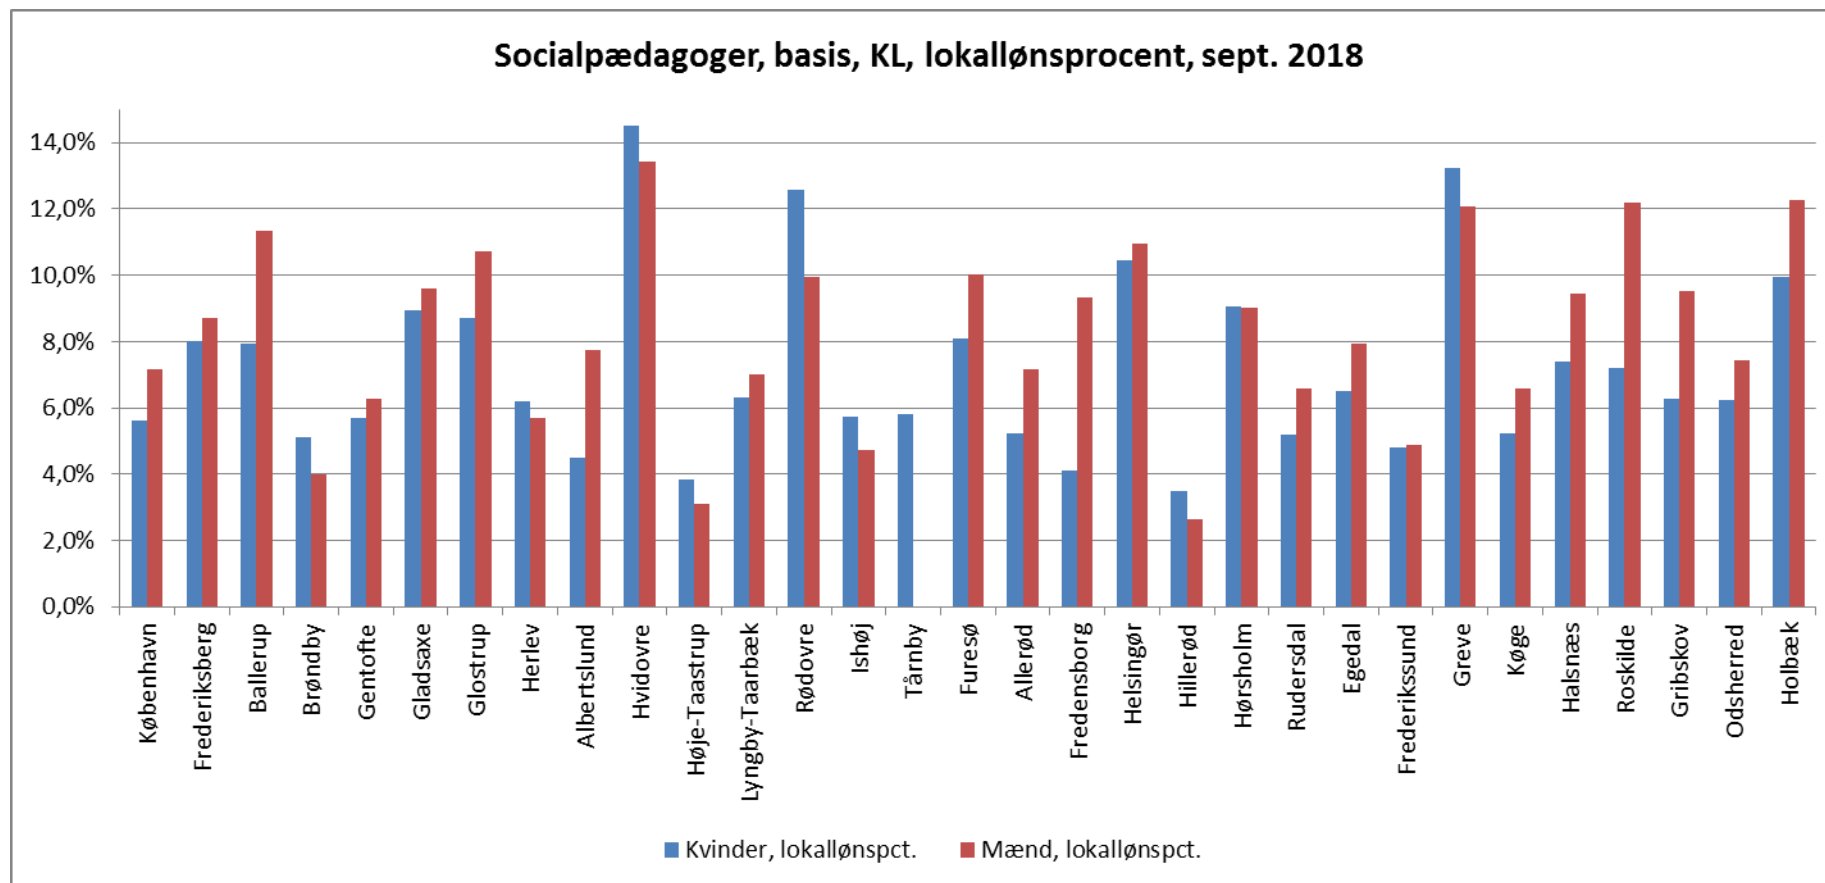

SOCIALPÆDAGOGERNE