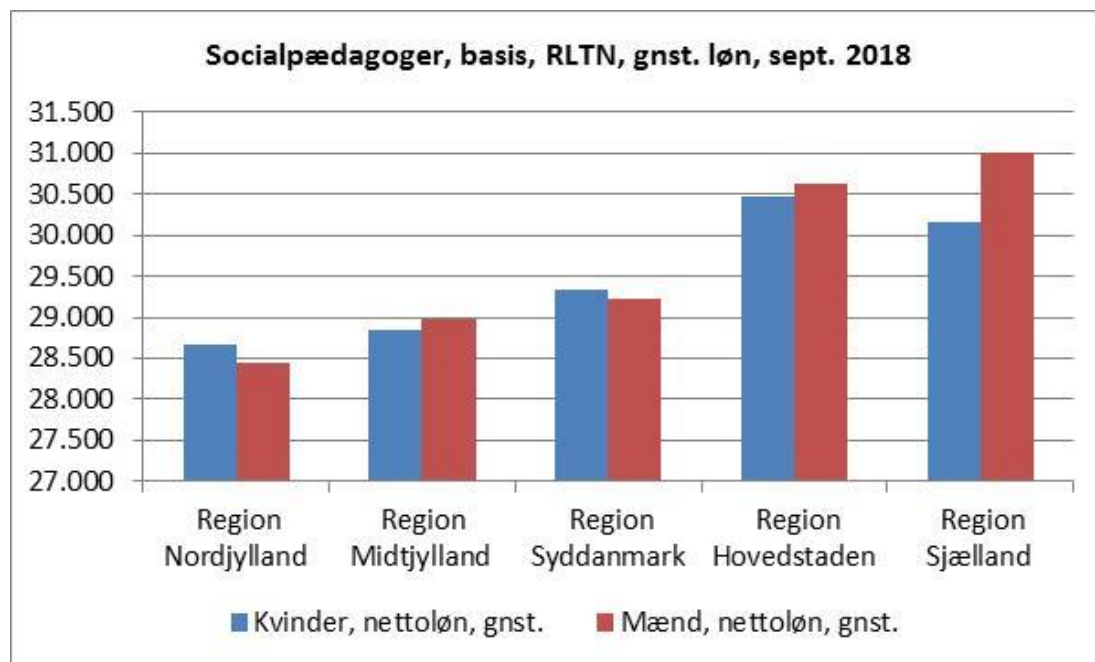

Figur 3 a og b nedenfor viser gennemsnitsløn og lokallønsprocent for Socialpædagoger i basisstillinger, døgninstitutioner, mænd og kvinder, i den enkelte kommune og den enkelte region.

SOCIALPÆDAGGERNE

Figur 3 a: Gennemsnitsløn og lokallønsprocent for mænd og kvinder, socialpædagoger i basistillinger, kommunerne, september 2018

SOCIALPÆDAGOGERNE

SOCIALPÆDAGOGERNE

SOCIALPÆDAGOGERNE

SOCIALPÆDAGOGERNE

SOCIALPÆDAGOGERNE

SOCIALPÆDAGGERNE

Figur 3 b: Gennemsnitsløn og lokallønsprocent for mænd og kvinder, Socialpædagoger i basisstillinger, døgninstitutioner, regionerne, september 2018

SOCIALPÆDAGOGERNE