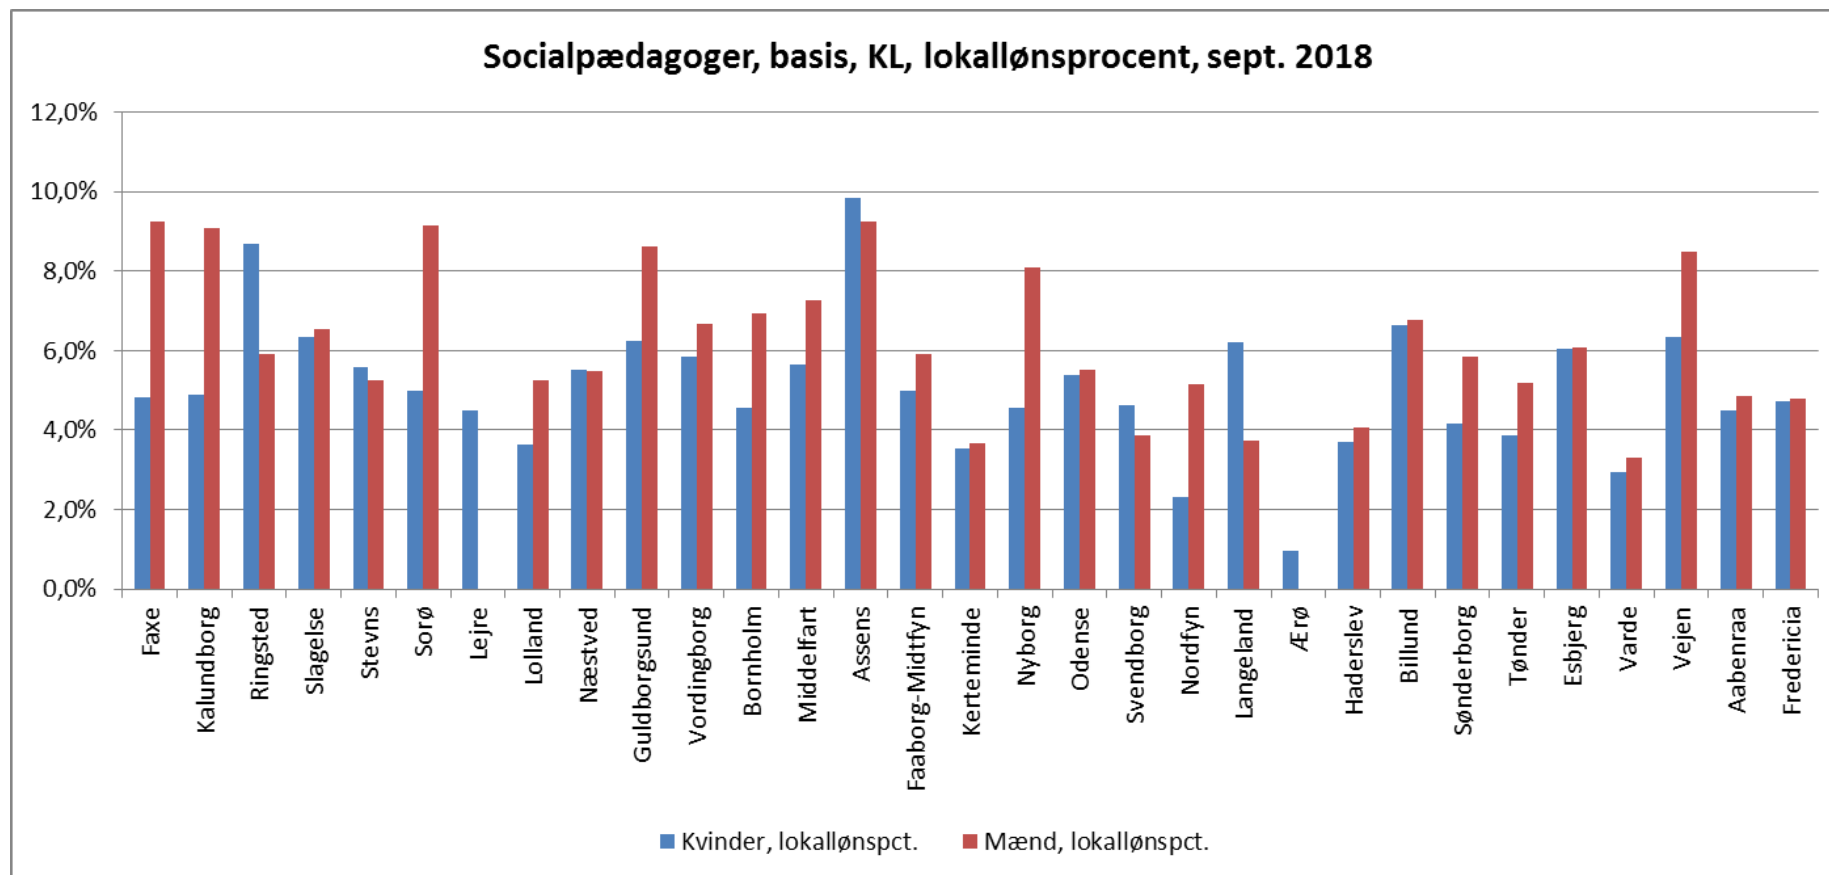

Figur 3 a og b nedenfor viser gennemsnitsløn og lokallønsprocent for Socialpædagoger i basisstillinger, døgninstitutioner, mænd og kvinder, i den enkelte kommune og den enkelte region.

SOCIALPÆDAGGERNE

Figur 3 a: Gennemsnitsløn og lokallønsprocent for mænd og kvinder, socialpædagoger i basistillinger, kommunerne, september 2018

SOCIALPÆDAGOGERNE

SOCIALPÆDAGOGERNE

SOCIALPÆDAGOGERNE

SOCIALPÆDAGOGERNE

SOCIALPÆDAGOGERNE

SOCIALPÆDAGGERNE

Figur 3 b: Gennemsnitsløn og lokallønsprocent for mænd og kvinder, Socialpædagoger i basisstillinger, døgninstitutioner, regionerne, september 2018

SOCIALPÆDAGOGERNE