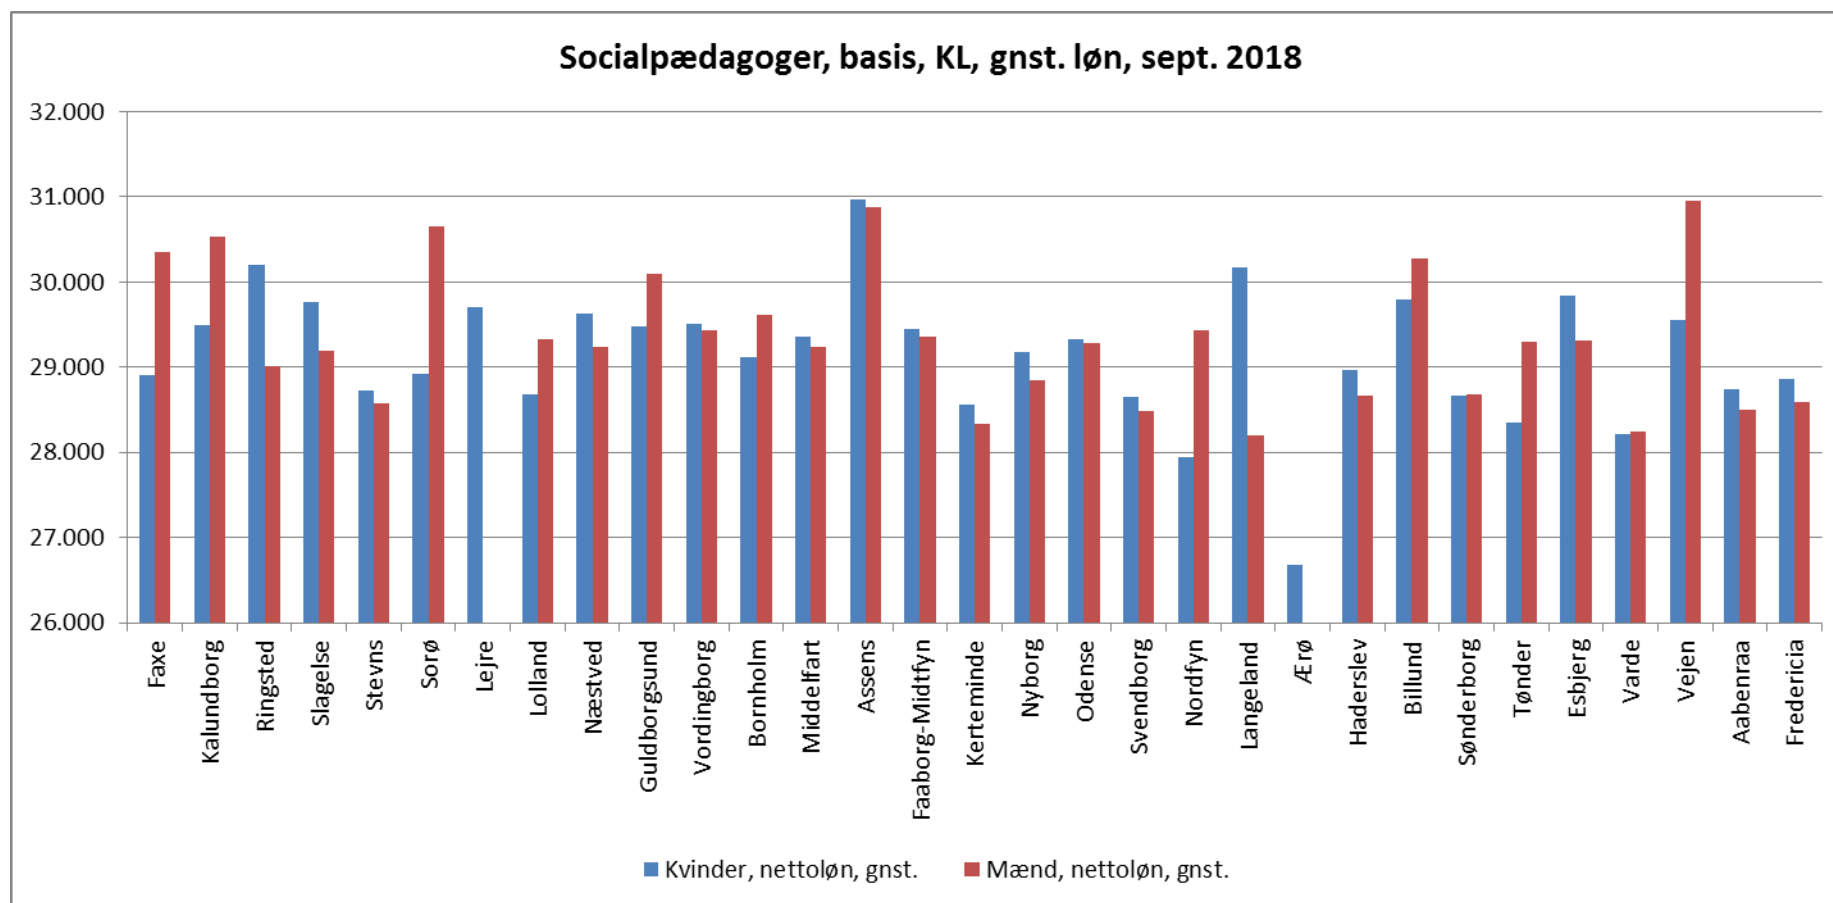

NOTAT

Kontakt:
Tue Thiellesen Bjerborg
ttb@sl.dk
Dok.nr.

Sagsnr.
2018-SLCFV-00786

04-12-2018

Socialpædagogernes Ligelønsregnskab 2018 - Bilag c: Gennemsnitsløn og lokallønsandel pr. kommune/region, Socialpædagoger i basisstillinger, døgninstitutioner, i kommuner og regioner

Figur 3 a og b nedenfor viser gennemsnitsløn og lokallønsprocent for Socialpædagoger i basisstillinger, døgninstitutioner, mænd og kvinder, i den enkelte kommune og den enkelte region.

SOCIALPÆDAGGERNE

Figur 3 a: Gennemsnitsløn og lokallønsprocent for mænd og kvinder, socialpædagoger i basistillinger, kommunerne, september 2018

SOCIALPÆDAGOGERNE

SOCIALPÆDAGOGERNE

SOCIALPÆDAGOGERNE

SOCIALPÆDAGOGERNE

SOCIALPÆDAGOGERNE