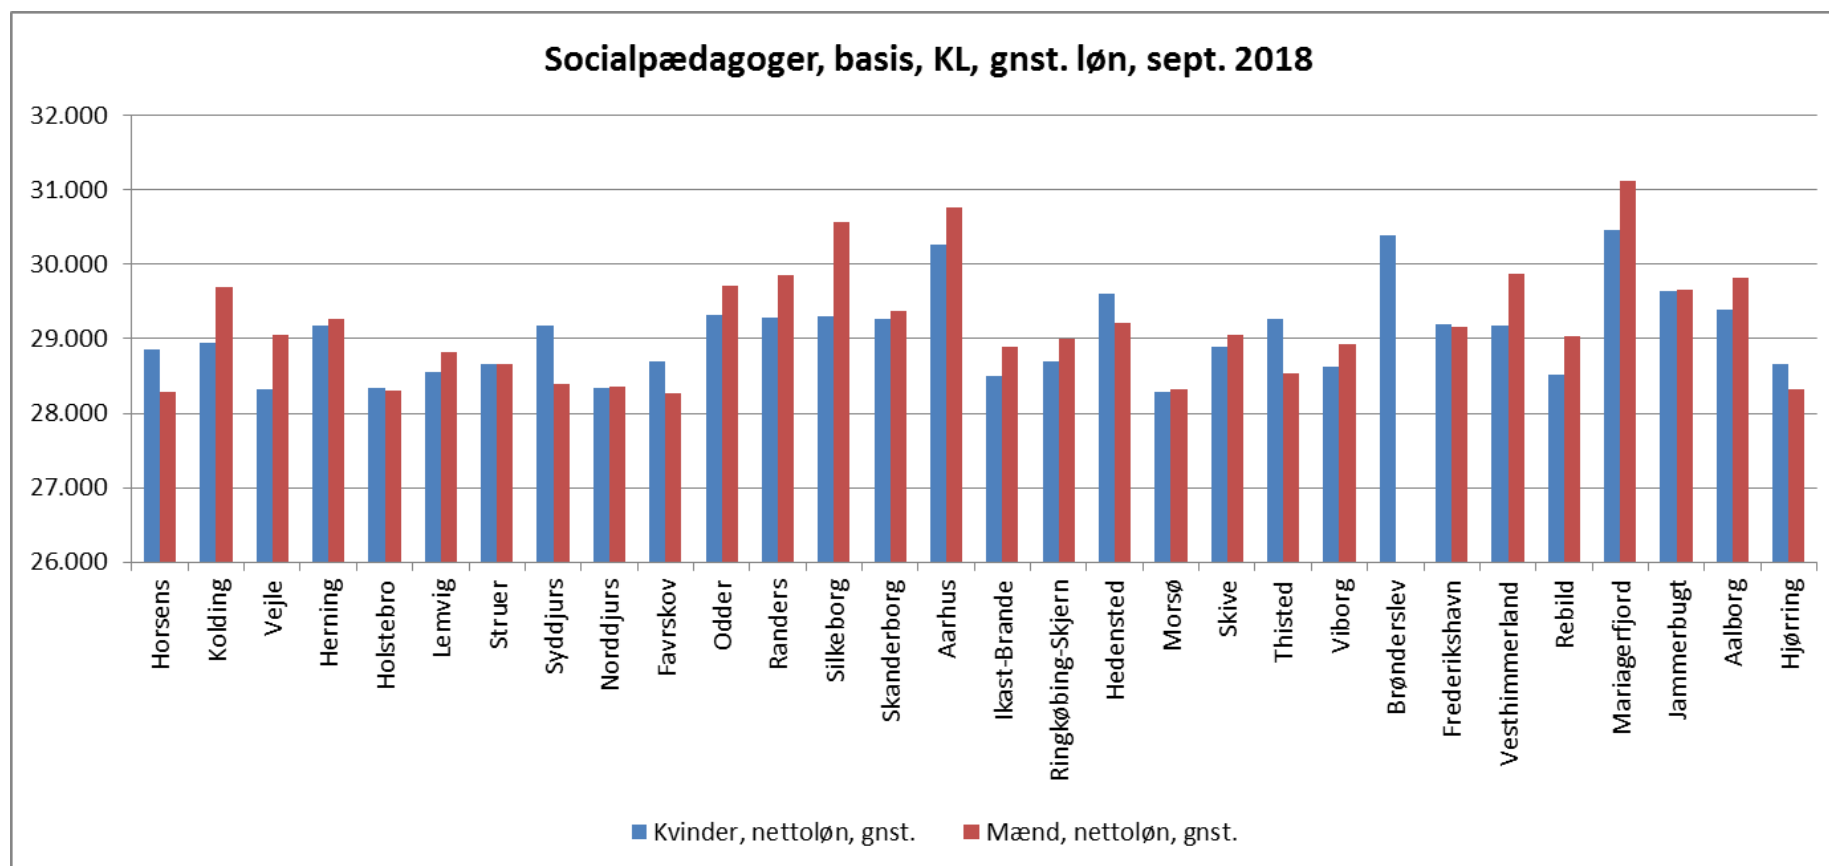

Figur 3 a og b nedenfor viser gennemsnitsløn og lokallønsprocent for Socialpædagoger i basisstillinger, døgninstitutioner, mænd og kvinder, i den enkelte kommune og den enkelte region.

SOCIALPÆDAGGERNE

Figur 3 a: Gennemsnitsløn og lokallønsprocent for mænd og kvinder, socialpædagoger i basistillinger, kommunerne, september 2018

SOCIALPÆDAGOGERNE

SOCIALPÆDAGOGERNE

SOCIALPÆDAGOGERNE

SOCIALPÆDAGOGERNE

SOCIALPÆDAGOGERNE

SOCIALPÆDAGGERNE

Figur 3 b: Gennemsnitsløn og lokallønsprocent for mænd og kvinder, Socialpædagoger i basisstillinger, døgninstitutioner, regionerne, september 2018

SOCIALPÆDAGOGERNE