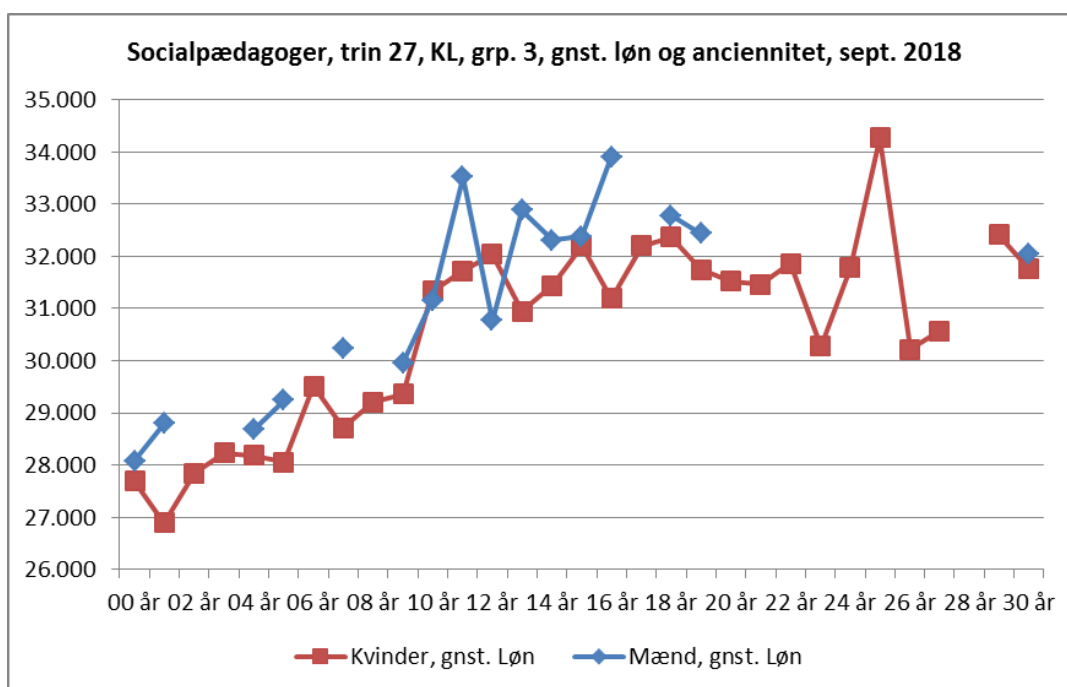

Kontakt:
 Tue Thiellesen Bjerborg
 ttb@sl.dk
 Dok.nr.
 4703855
 Sagsnr.
 2018-SLCFV-00786

04-12-2018

Socialpædagogernes Ligelønsregnskab 2018 - Bilag b: Gennemsnitsløn og anciennitet, udvalgte grupper i kommuner og regioner

Figur 2 a og b nedenfor viser gennemsnitsløn pr. års anciennitet, for mænd og kvinder i udvalgte grupper i områdetillægsgruppe 1 – 4, i henholdsvis kommuner og regioner

Figur 2a: Gennemsnitsløn pr. års anciennitet, mænd og kvinder, udvalgte grupper, områdetillægsgruppe 1 – 4, i kommunerne