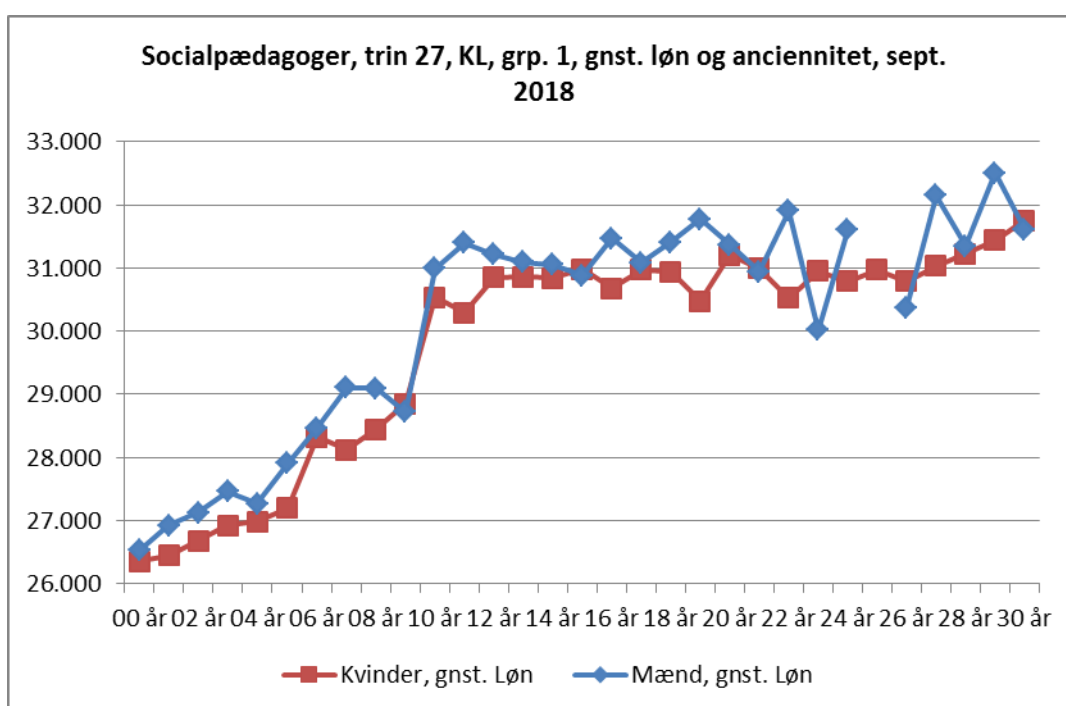

Kontakt:
 Tue Thiellesen Bjerborg
 ttb@sl.dk
 Dok.nr.
 4703855
 Sagsnr.
 2018-SLCFV-00786

04-12-2018

Socialpædagogernes Ligelønsregnskab 2018 - Bilag b: Gennemsnitsløn og anciennitet, udvalgte grupper i kommuner og regioner

Figur 2 a og b nedenfor viser gennemsnitsløn pr. års anciennitet, for mænd og kvinder i udvalgte grupper i områdetillægsgruppe 1 – 4, i henholdsvis kommuner og regioner

Figur 2a: Gennemsnitsløn pr. års anciennitet, mænd og kvinder, udvalgte grupper, områdetillægsgruppe 1 – 4, i kommunerne