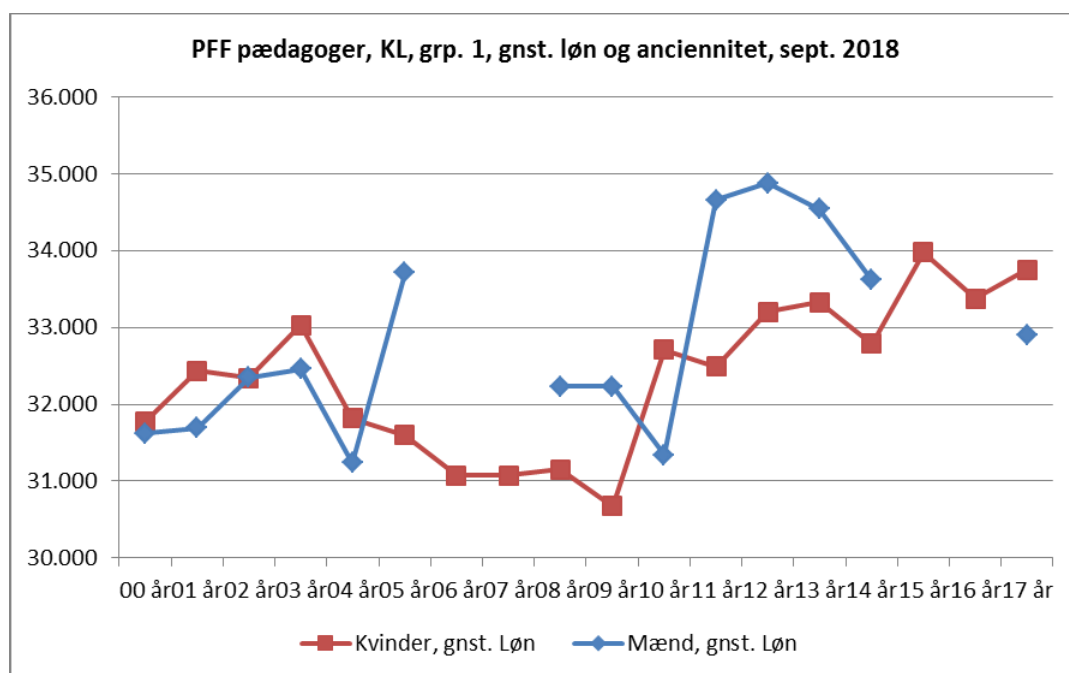

Figur 2 a og b nedenfor viser gennemsnitsløn pr. års anciennitet, for mænd og kvinder i udvalgte grupper i områdetillægsgruppe 1 – 4, i henholdsvis kommuner og regioner

Figur 2a: Gennemsnitsløn pr. års anciennitet, mænd og kvinder, udvalgte grupper, områdetillægsgruppe 1 – 4, i kommunerne

Figur 2b: Gennemsnitsløn pr. års anciennitet, mænd og kvinder, udvalgte grupper, områdetillægsgruppe 1 – 4, i regionerne