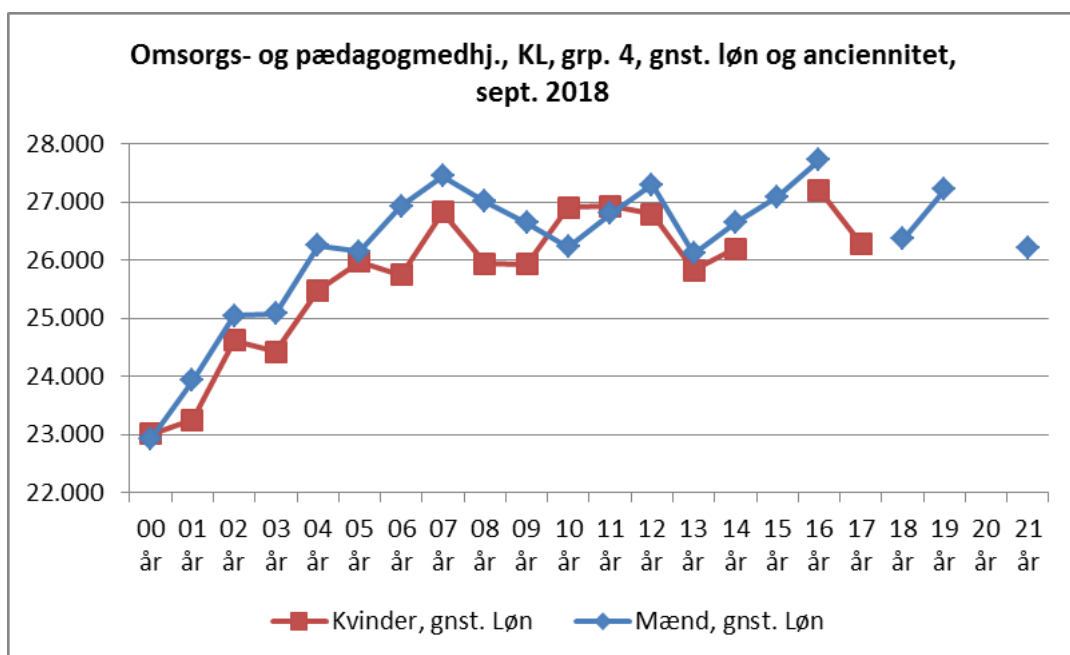

Kontakt:
 Tue Thiellesen Bjerborg
 ttb@sl.dk
 Dok.nr.
 4703855
 Sagsnr.
 2018-SLCFV-00786

04-12-2018

Socialpædagogernes Ligelønsregnskab 2018 - Bilag b: Gennemsnitsløn og anciennitet, udvalgte grupper i kommuner og regioner

Figur 2 a og b nedenfor viser gennemsnitsløn pr. års anciennitet, for mænd og kvinder i udvalgte grupper i områdetillægsgruppe 1 – 4, i henholdsvis kommuner og regioner

Figur 2a: Gennemsnitsløn pr. års anciennitet, mænd og kvinder, udvalgte grupper, områdetillægsgruppe 1 – 4, i kommunerne

Figur 2b: Gennemsnitsløn pr. års anciennitet, mænd og kvinder, udvalgte grupper, områdetillægsgruppe 1 – 4, i regionerne