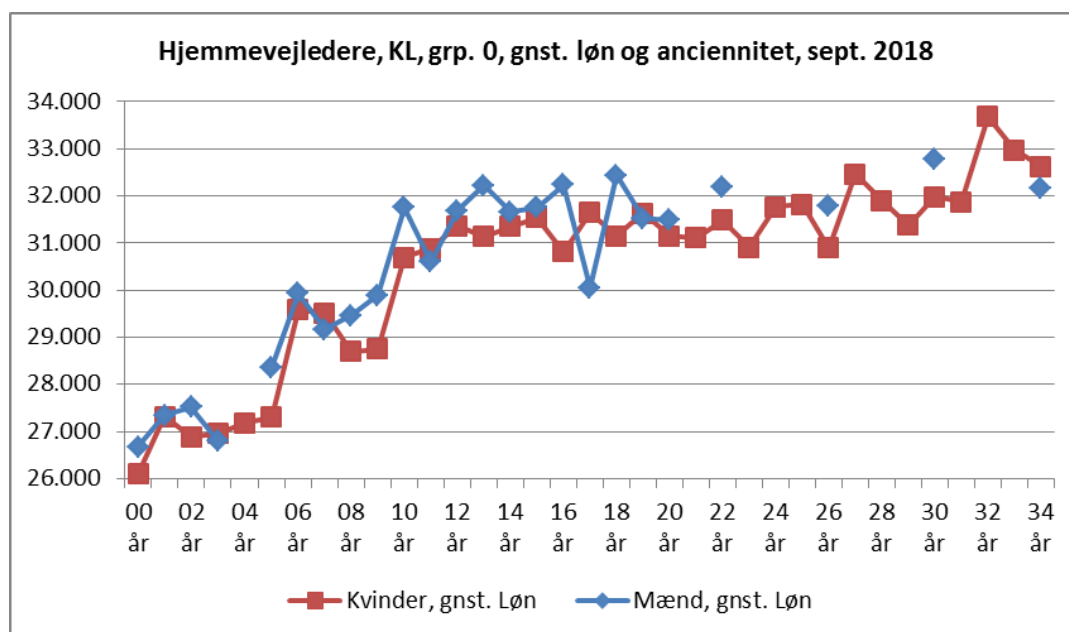

Kontakt:
 Tue Thiellesen Bjerborg
 ttb@sl.dk
 Dok.nr.
 4703855
 Sagsnr.
 2018-SLCFV-00786

04-12-2018

Socialpædagogernes Ligelønsregnskab 2018 - Bilag b: Gennemsnitsløn og anciennitet, udvalgte grupper i kommuner og regioner

Figur 2 a og b nedenfor viser gennemsnitsløn pr. års anciennitet, for mænd og kvinder i udvalgte grupper i områdetillægsgruppe 1 – 4, i henholdsvis kommuner og regioner

Figur 2a: Gennemsnitsløn pr. års anciennitet, mænd og kvinder, udvalgte grupper, områdetillægsgruppe 1 – 4, i kommunerne