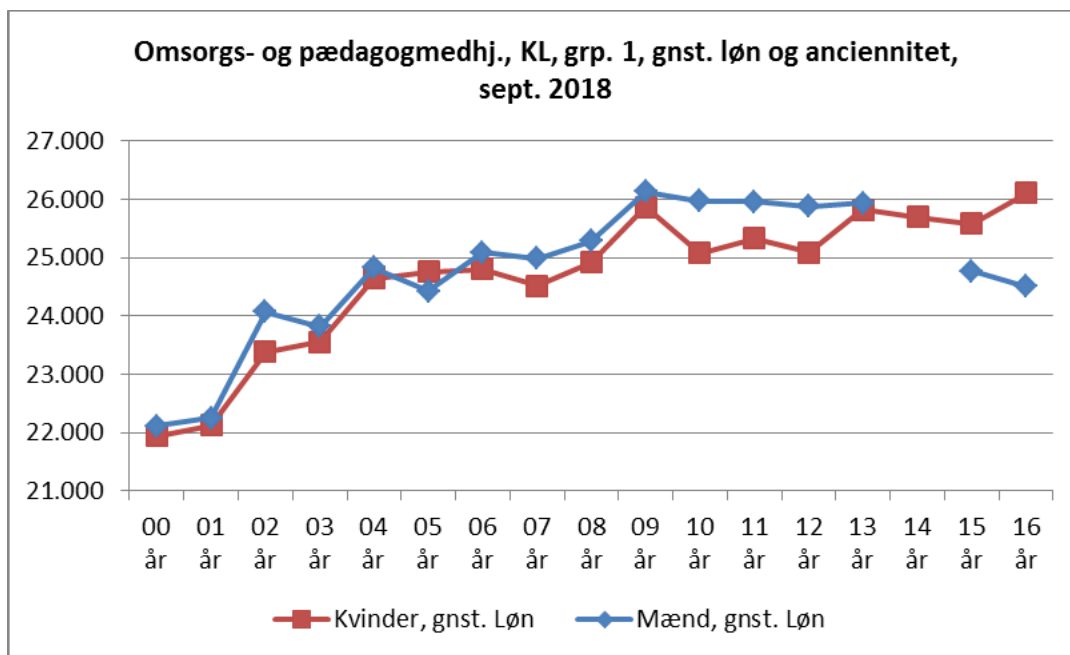

Kontakt:
 Tue Thiellesen Bjerborg
 ttb@sl.dk
 Dok.nr.
 4703855
 Sagsnr.
 2018-SLCFV-00786

04-12-2018

Socialpædagogernes Ligelønsregnskab 2018 - Bilag b: Gennemsnitsløn og anciennitet, udvalgte grupper i kommuner og regioner

Figur 2 a og b nedenfor viser gennemsnitsløn pr. års anciennitet, for mænd og kvinder i udvalgte grupper i områdetillægsgruppe 1 – 4, i henholdsvis kommuner og regioner

Figur 2a: Gennemsnitsløn pr. års anciennitet, mænd og kvinder, udvalgte grupper, områdetillægsgruppe 1 – 4, i kommunerne

Figur 2b: Gennemsnitsløn pr. års anciennitet, mænd og kvinder, udvalgte grupper, områdetillægsgruppe 1 – 4, i regionerne