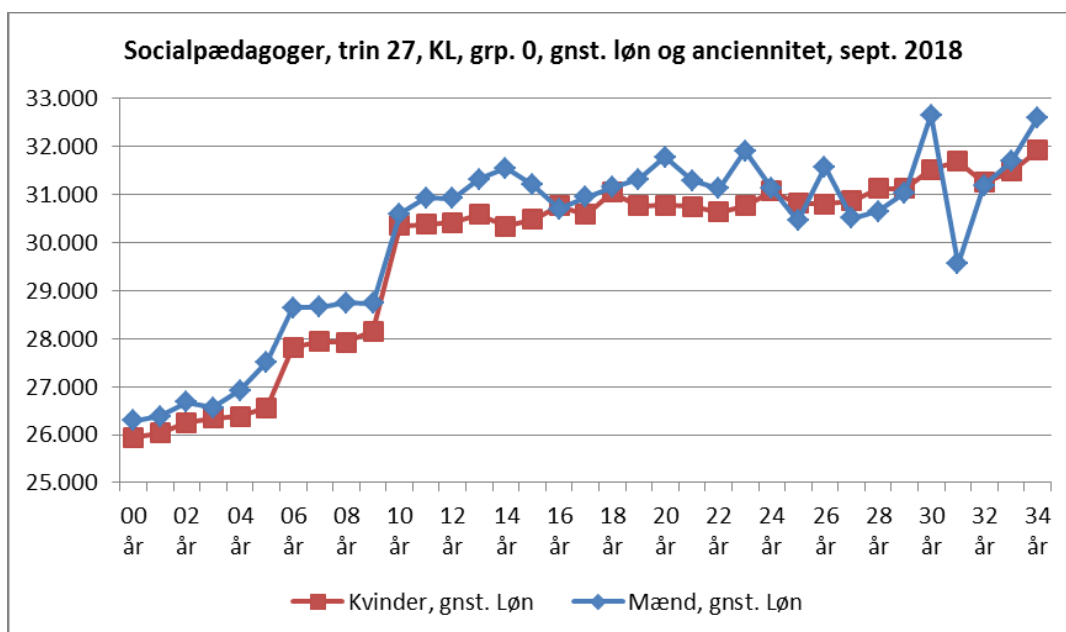

Kontakt:
 Tue Thiellesen Bjerborg
 ttb@sl.dk
 Dok.nr.
 4703855
 Sagsnr.
 2018-SLCFV-00786

04-12-2018

Socialpædagogernes Ligelønsregnskab 2018 - Bilag b: Gennemsnitsløn og anciennitet, udvalgte grupper i kommuner og regioner

Figur 2 a og b nedenfor viser gennemsnitsløn pr. års anciennitet, for mænd og kvinder i udvalgte grupper i områdetillægsgruppe 1 – 4, i henholdsvis kommuner og regioner

Figur 2a: Gennemsnitsløn pr. års anciennitet, mænd og kvinder, udvalgte grupper, områdetillægsgruppe 1 – 4, i kommunerne