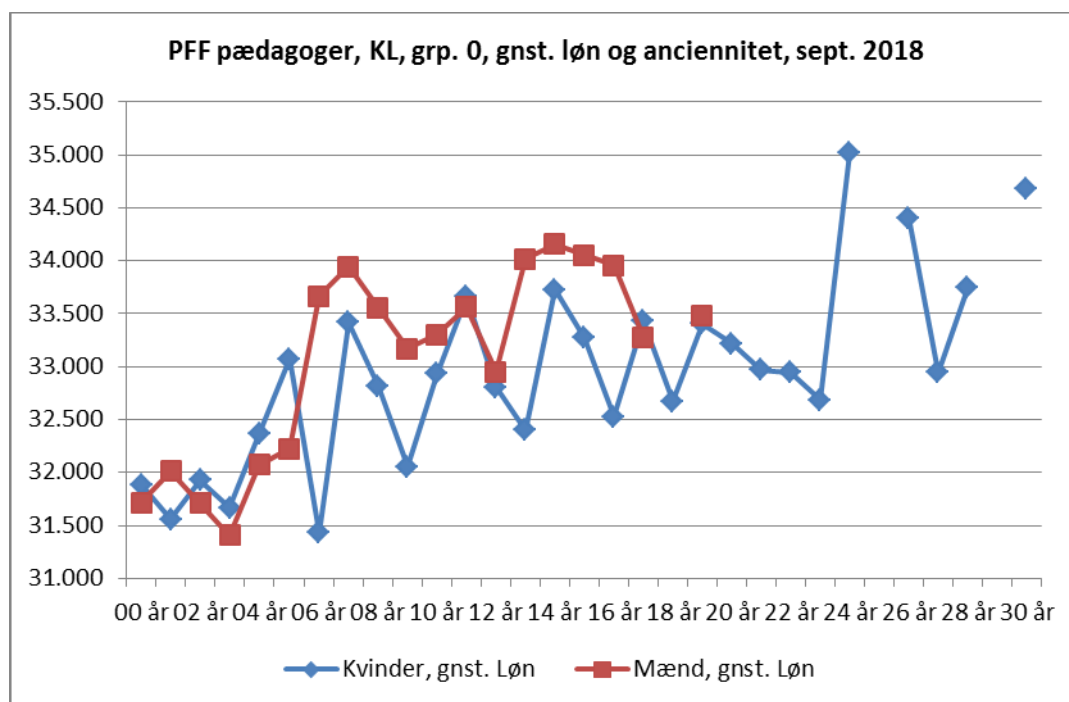

Figur 2 a og b nedenfor viser gennemsnitsløn pr. års anciennitet, for mænd og kvinder i udvalgte grupper i områdetillægsgruppe 1 – 4, i henholdsvis kommuner og regioner

Figur 2a: Gennemsnitsløn pr. års anciennitet, mænd og kvinder, udvalgte grupper, områdetillægsgruppe 1 – 4, i kommunerne

Figur 2b: Gennemsnitsløn pr. års anciennitet, mænd og kvinder, udvalgte grupper, områdetillægsgruppe 1 – 4, i regionerne