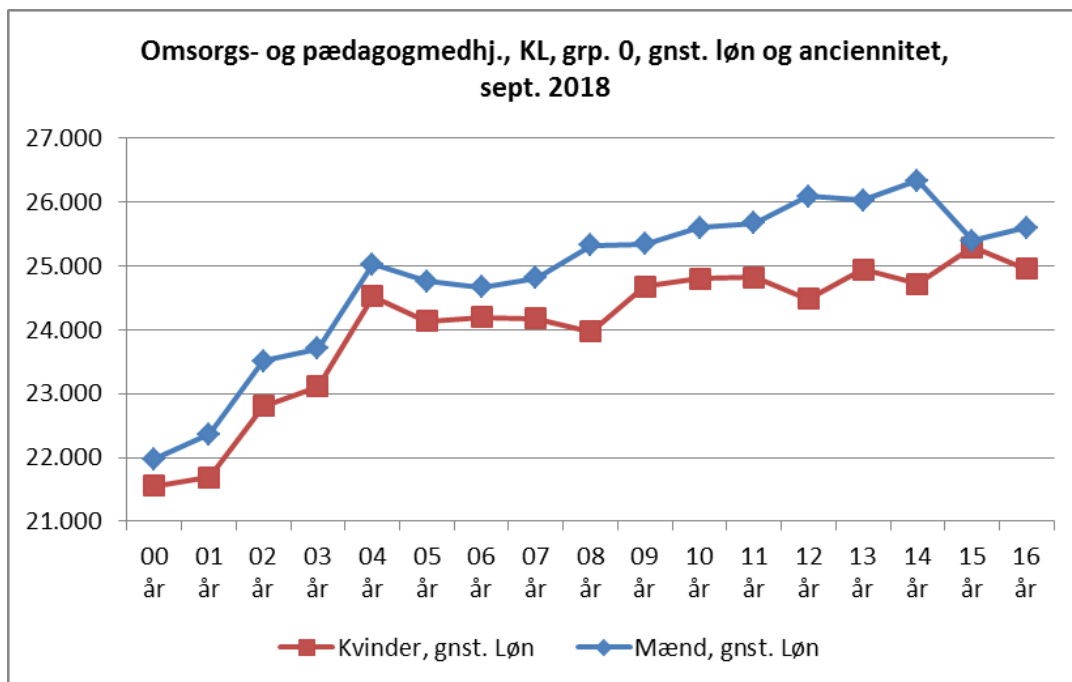

Kontakt:
 Tue Thiellesen Bjerborg
 ttb@sl.dk
 Dok.nr.
 4703855
 Sagsnr.
 2018-SLCFV-00786

04-12-2018

Socialpædagogernes Ligelønsregnskab 2018 - Bilag b: Gennemsnitsløn og anciennitet, udvalgte grupper i kommuner og regioner

Figur 2 a og b nedenfor viser gennemsnitsløn pr. års anciennitet, for mænd og kvinder i udvalgte grupper i områdetillægsgruppe 1 – 4, i henholdsvis kommuner og regioner

Figur 2a: Gennemsnitsløn pr. års anciennitet, mænd og kvinder, udvalgte grupper, områdetillægsgruppe 1 – 4, i kommunerne