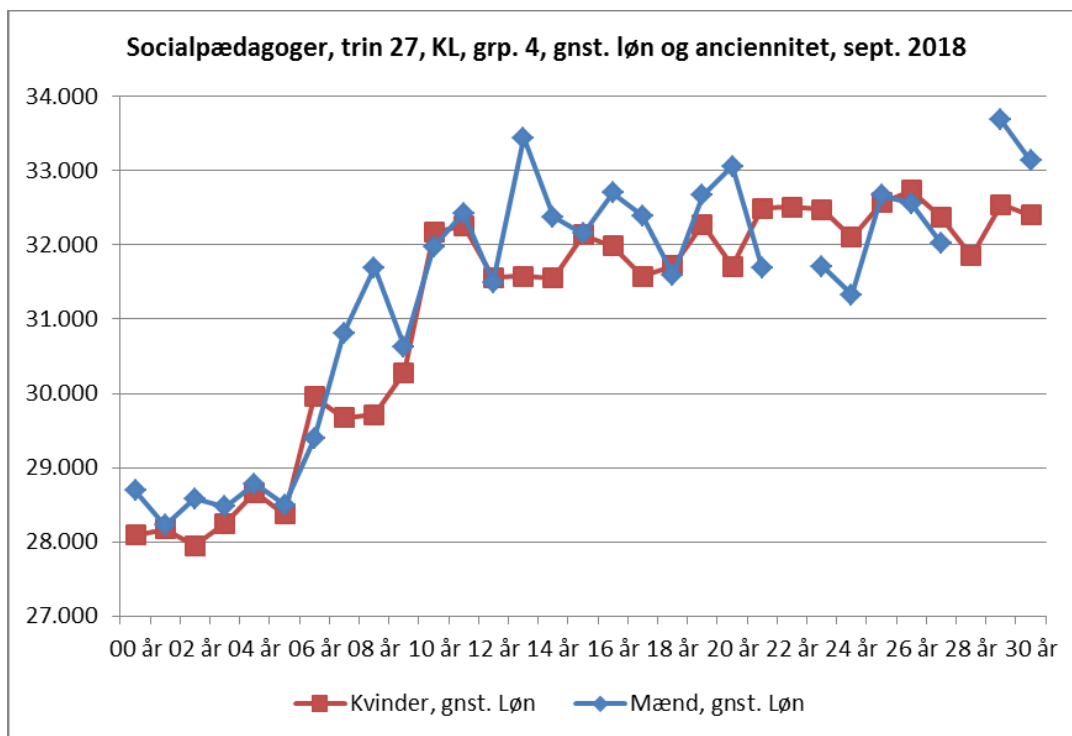

Kontakt:
 Tue Thiellesen Bjerborg
 ttb@sl.dk
 Dok.nr.
 4703855
 Sagsnr.
 2018-SLCFV-00786

04-12-2018

Socialpædagogernes Ligelønsregnskab 2018 - Bilag b: Gennemsnitsløn og anciennitet, udvalgte grupper i kommuner og regioner

Figur 2 a og b nedenfor viser gennemsnitsløn pr. års anciennitet, for mænd og kvinder i udvalgte grupper i områdetillægsgruppe 1 – 4, i henholdsvis kommuner og regioner

Figur 2a: Gennemsnitsløn pr. års anciennitet, mænd og kvinder, udvalgte grupper, områdetillægsgruppe 1 – 4, i kommunerne