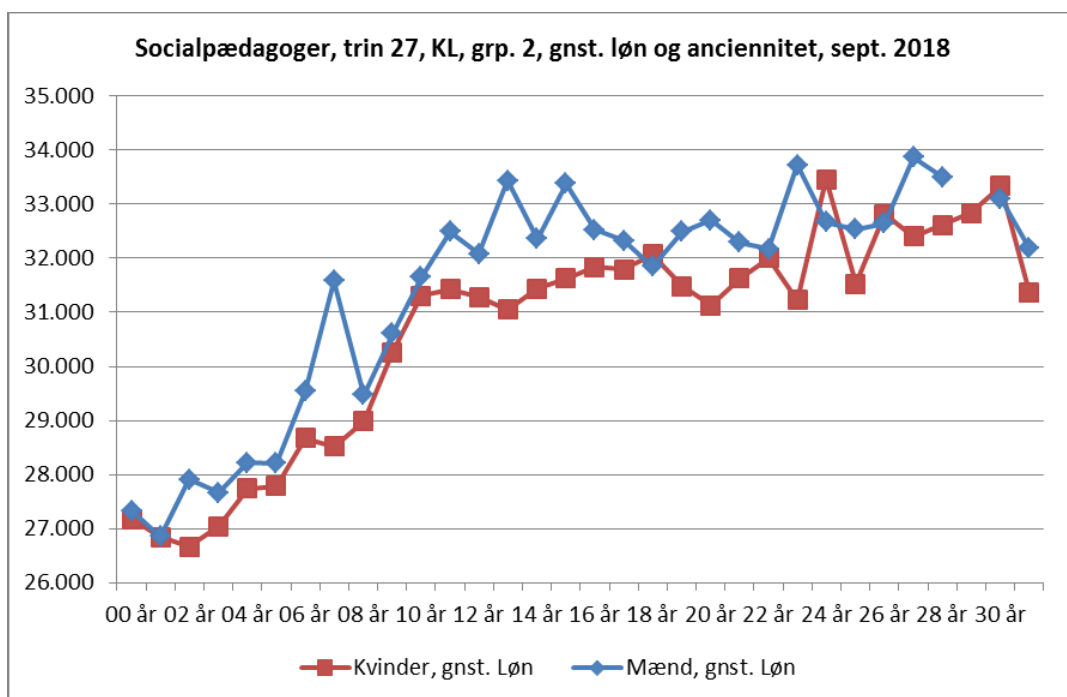

Kontakt:
 Tue Thiellesen Bjerborg
 ttb@sl.dk
 Dok.nr.
 4703855
 Sagsnr.
 2018-SLCFV-00786

04-12-2018

Socialpædagogernes Ligelønsregnskab 2018 - Bilag b: Gennemsnitsløn og anciennitet, udvalgte grupper i kommuner og regioner

Figur 2 a og b nedenfor viser gennemsnitsløn pr. års anciennitet, for mænd og kvinder i udvalgte grupper i områdetillægsgruppe 1 – 4, i henholdsvis kommuner og regioner

Figur 2a: Gennemsnitsløn pr. års anciennitet, mænd og kvinder, udvalgte grupper, områdetillægsgruppe 1 – 4, i kommunerne